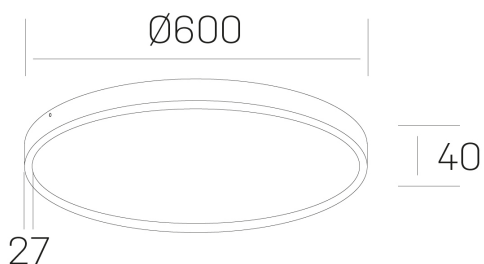

## disc slim

K51700.07.SR.WH-WH.OP.ST.8.40.DA

### DETALLES GENERALES

INSTALACIÓN	Surface
COLOR EXT-INT	Blanco
DIFUSOR	Opal
DIRECCIÓN DE LA LUZ	Fijo
INT-EXT ESTANQUEIDAD	IP43
MATERIAL	Aluminio
RESISTENCIA MECÁNICA	IK03
USO	Interior
GARANTÍA	5 años

### DETALLES ELÉCTRICOS

FUENTE DE LUZ	LED
POTENCIA	56W
TEMPERATURA DE COLOR	4000K
FLUJO LUMÍNICO	4900 Lm
EFICIENCIA LUMÍNICA	88 Lm/W
DIMABLE	DALI
DRIVER	Integrado
CLASE DE SEGURIDAD	II
ÍNDICE DE REPRODUCCIÓN CROMÁTICA	CRI>80
TENSIÓN	220-240 V
CORRIENTE	1400 mA
VIDA UTIL	50.000h

### DIMENSIONES GENERALES

DIMENSIÓN	Ø 600 mm
ALTURA	h 40 mm
DIMENSIONES DE EMBALAJE	N/D

\*Puede haber una reducción máx. del 15% en el dato de los acabados distintos al blanco.