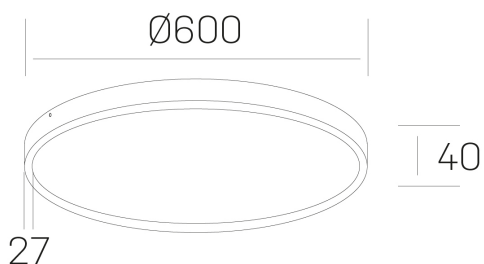

disc slim

K51700.07.SR.WH-WH.OP.ST.8.40.DA

DETALLES GENERALES

INSTALACIÓN	Surface
COLOR EXT-INT	Blanco
DIFUSOR	Opal
DIRECCIÓN DE LA LUZ	Fijo
INT-EXT ESTANQUEIDAD	IP43
MATERIAL	Aluminio
RESISTENCIA MECÁNICA	IK03
USO	Interior
GARANTÍA	5 años

DETALLES ELÉCTRICOS

FUENTE DE LUZ	LED
POTENCIA	56W
TEMPERATURA DE COLOR	4000K
FLUJO LUMÍNICO	4900 Lm
EFICIENCIA LUMÍNICA	88 Lm/W
DIMABLE	DALI
DRIVER	Integrado
CLASE DE SEGURIDAD	II
ÍNDICE DE REPRODUCCIÓN CROMÁTICA	CRI>80
TENSIÓN	220-240 V
CORRIENTE	1400 mA
VIDA UTIL	50.000h

DIMENSIONES GENERALES

DIMENSIÓN	Ø 600 mm
ALTURA	h 40 mm
DIMENSIONES DE EMBALAJE	N/D

*Puede haber una reducción máx. del 15% en el dato de los acabados distintos al blanco.