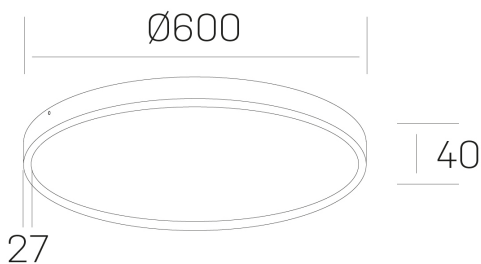

disc slim

K51700.07.SR.WH-WH.OP.ST.8.40.D1

DETALLES GENERALES

INSTALACIÓN	Surface
COLOR EXT-INT	Blanco
DIFUSOR	Opal
DIRECCIÓN DE LA LUZ	Fijo
INT-EXT ESTANQUEIDAD	IP43
MATERIAL	Aluminio
RESISTENCIA MECÁNICA	IK03
USO	Interior
GARANTÍA	5 años

DETALLES ELÉCTRICOS

FUENTE DE LUZ	LED
POTENCIA	56W
TEMPERATURA DE COLOR	4000K
FLUJO LUMÍNICO	4900 Lm
EFICIENCIA LUMÍNICA	88 Lm/W
DIMABLE	1.10v
DRIVER	Integrado
CLASE DE SEGURIDAD	II
ÍNDICE DE REPRODUCCIÓN CROMÁTICA	CRI>80
TENSIÓN	220-240 V
CORRIENTE	1400 mA
VIDA UTIL	50.000h

DIMENSIONES GENERALES

DIMENSIÓN	Ø 600 mm
ALTURA	h 40 mm
DIMENSIONES DE EMBALAJE	N/D

*Puede haber una reducción máx. del 15% en el dato de los acabados distintos al blanco.