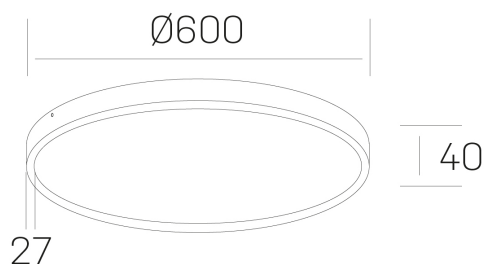

disc slim

K51700.07.SR.WH-WH.OP.ST.8.40.D1

DETALLES GENERALES

INSTALACIÓN	Surface
COLOR EXT-INT	Blanco
DIFUSOR	Opal
DIRECCIÓN DE LA LUZ	Fijo
INT-EXT ESTANQUEIDAD	IP43
MATERIAL	Aluminio
RESISTENCIA MECÁNICA	IK03
USO	Interior
GARANTÍA	5 años

DETALLES ELÉCTRICOS

FUENTE DE LUZ	LED
POTENCIA	56W
TEMPERATURA DE COLOR	4000K
FLUJO LUMÍNICO	4900 Lm
EFICIENCIA LUMÍNICA	88 Lm/W
DIMABLE	1.10v
DRIVER	Integrado
CLASE DE SEGURIDAD	II
ÍNDICE DE REPRODUCCIÓN CROMÁTICA	CRI>80
TENSIÓN	220-240 V
CORRIENTE	1400 mA
VIDA UTIL	50.000h

DIMENSIONES GENERALES

DIMENSIÓN	Ø 600 mm
ALTURA	h 40 mm
DIMENSIONES DE EMBALAJE	N/D

*Puede haber una reducción máx. del 15% en el dato de los acabados distintos al blanco.