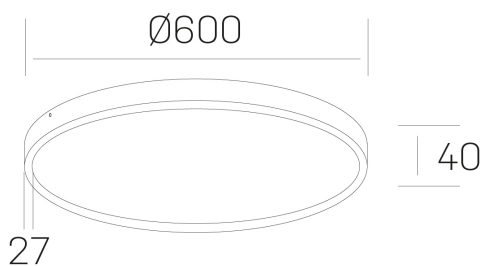

disc slim
K51700.07.SR.WH-WH.OP.ST.8.40

DETALLES GENERALES

INSTALACIÓN	Surface
COLOR EXT-INT	Blanco
DIFUSOR	Opal
DIRECCIÓN DE LA LUZ	Fijo
INT-EXT ESTANQUEIDAD	IP43
MATERIAL	Aluminio
RESISTENCIA MECÁNICA	IK03
USO	Interior
GARANTÍA	5 años

DETALLES ELÉCTRICOS

FUENTE DE LUZ	LED
POTENCIA	56W
TEMPERATURA DE COLOR	4000K
FLUJO LUMÍNICO	4900 Lm
EFICIENCIA LUMÍNICA	88 Lm/W
DIMABLE	Sin regulación
DRIVER	Integrado
CLASE DE SEGURIDAD	II
ÍNDICE DE REPRODUCCIÓN CROMÁTICA	CRI>80
TENSIÓN	220-240 V
CORRIENTE	1400 mA
VIDA UTIL	50.000h

DIMENSIONES GENERALES

DIMENSIÓN	Ø 600 mm
ALTURA	h 40 mm
DIMENSIONES DE EMBALAJE	N/D

*Puede haber una reducción máx. del 15% en el dato de los acabados distintos al blanco.