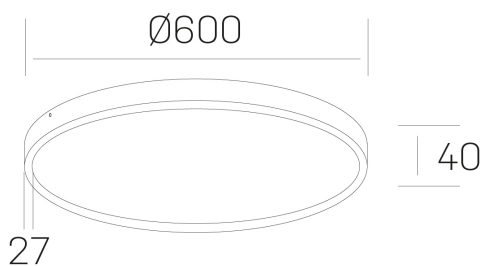

**disc slim**  
K51700.07.SR.WH-WH.OP.ST.8.40

#### DETALLES GENERALES

INSTALACIÓN	Surface
COLOR EXT-INT	Blanco
DIFUSOR	Opal
DIRECCIÓN DE LA LUZ	Fijo
INT-EXT ESTANQUEIDAD	IP43
MATERIAL	Aluminio
RESISTENCIA MECÁNICA	IK03
USO	Interior
GARANTÍA	5 años

#### DETALLES ELÉCTRICOS

FUENTE DE LUZ	LED
POTENCIA	56W
TEMPERATURA DE COLOR	4000K
FLUJO LUMÍNICO	4900 Lm
EFICIENCIA LUMÍNICA	88 Lm/W
DIMABLE	Sin regulación
DRIVER	Integrado
CLASE DE SEGURIDAD	II
ÍNDICE DE REPRODUCCIÓN CROMÁTICA	CRI>80
TENSIÓN	220-240 V
CORRIENTE	1400 mA
VIDA UTIL	50.000h

#### DIMENSIONES GENERALES

DIMENSIÓN	Ø 600 mm
ALTURA	h 40 mm
DIMENSIONES DE EMBALAJE	N/D

\*Puede haber una reducción máx. del 15% en el dato de los acabados distintos al blanco.