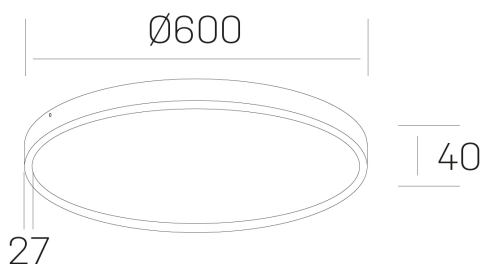

disc slim

K51700.07.SR.WH-WH.OP.ST.8.30.PU

DETALLES GENERALES

INSTALACIÓN	Surface
COLOR EXT-INT	Blanco
DIFUSOR	Opal
DIRECCIÓN DE LA LUZ	Fijo
INT-EXT ESTANQUEIDAD	IP43
MATERIAL	Aluminio
RESISTENCIA MECÁNICA	IK03
USO	Interior
GARANTÍA	5 años

DETALLES ELÉCTRICOS

FUENTE DE LUZ	LED
POTENCIA	56W
TEMPERATURA DE COLOR	3000K
FLUJO LUMÍNICO	4850 Lm
EFICIENCIA LUMÍNICA	87 Lm/W
DIMABLE	PUSH
DRIVER	Integrado
CLASE DE SEGURIDAD	II
ÍNDICE DE REPRODUCCIÓN CROMÁTICA	CRI>80
TENSIÓN	220-240 V
CORRIENTE	1400 mA
VIDA UTIL	50.000h

DIMENSIONES GENERALES

DIMENSIÓN	Ø 600 mm
ALTURA	h 40 mm
DIMENSIONES DE EMBALAJE	N/D

*Puede haber una reducción máx. del 15% en el dato de los acabados distintos al blanco.