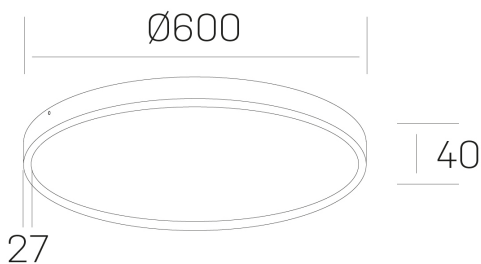

disc slim

K51700.07.SR.WH-WH.OP.ST.8.30.DA

DETALLES GENERALES

INSTALACIÓN	Surface
COLOR EXT-INT	Blanco
DIFUSOR	Opal
DIRECCIÓN DE LA LUZ	Fijo
INT-EXT ESTANQUEIDAD	IP43
MATERIAL	Aluminio
RESISTENCIA MECÁNICA	IK03
USO	Interior
GARANTÍA	5 años

DETALLES ELÉCTRICOS

FUENTE DE LUZ	LED
POTENCIA	56W
TEMPERATURA DE COLOR	3000K
FLUJO LUMÍNICO	4850 Lm
EFICIENCIA LUMÍNICA	87 Lm/W
DIMABLE	DALI
DRIVER	Integrado
CLASE DE SEGURIDAD	II
ÍNDICE DE REPRODUCCIÓN CROMÁTICA	CRI>80
TENSIÓN	220-240 V
CORRIENTE	1400 mA
VIDA UTIL	50.000h

DIMENSIONES GENERALES

DIMENSIÓN	Ø 600 mm
ALTURA	h 40 mm
DIMENSIONES DE EMBALAJE	N/D

*Puede haber una reducción máx. del 15% en el dato de los acabados distintos al blanco.