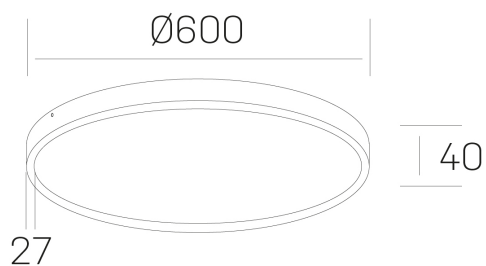

disc slim

K51700.07.SR.WH-WH.OP.ST.8.30.DA

DETALLES GENERALES

INSTALACIÓN	Surface
COLOR EXT-INT	Blanco
DIFUSOR	Opal
DIRECCIÓN DE LA LUZ	Fijo
INT-EXT ESTANQUEIDAD	IP43
MATERIAL	Aluminio
RESISTENCIA MECÁNICA	IK03
USO	Interior
GARANTÍA	5 años

DETALLES ELÉCTRICOS

FUENTE DE LUZ	LED
POTENCIA	56W
TEMPERATURA DE COLOR	3000K
FLUJO LUMÍNICO	4850 Lm
EFICIENCIA LUMÍNICA	87 Lm/W
DIMABLE	DALI
DRIVER	Integrado
CLASE DE SEGURIDAD	II
ÍNDICE DE REPRODUCCIÓN CROMÁTICA	CRI>80
TENSIÓN	220-240 V
CORRIENTE	1400 mA
VIDA UTIL	50.000h

DIMENSIONES GENERALES

DIMENSIÓN	Ø 600 mm
ALTURA	h 40 mm
DIMENSIONES DE EMBALAJE	N/D

*Puede haber una reducción máx. del 15% en el dato de los acabados distintos al blanco.