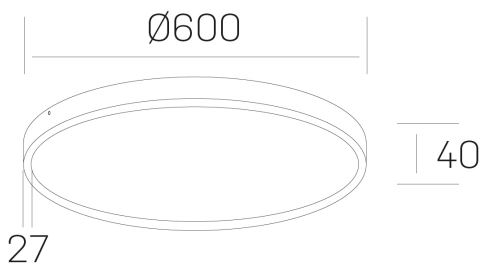

disc slim

K51700.07.SR.WH-WH.OP.ST.8.30.D1

DETALLES GENERALES

INSTALACIÓN	Surface
COLOR EXT-INT	Blanco
DIFUSOR	Opal
DIRECCIÓN DE LA LUZ	Fijo
INT-EXT ESTANQUEIDAD	IP43
MATERIAL	Aluminio
RESISTENCIA MECÁNICA	IK03
USO	Interior
GARANTÍA	5 años

DETALLES ELÉCTRICOS

FUENTE DE LUZ	LED
POTENCIA	56W
TEMPERATURA DE COLOR	3000K
FLUJO LUMÍNICO	4850 Lm
EFICIENCIA LUMÍNICA	87 Lm/W
DIMABLE	1.10v
DRIVER	Integrado
CLASE DE SEGURIDAD	II
ÍNDICE DE REPRODUCCIÓN CROMÁTICA	CRI>80
TENSIÓN	220-240 V
CORRIENTE	1400 mA
VIDA UTIL	50.000h

DIMENSIONES GENERALES

DIMENSIÓN	Ø 600 mm
ALTURA	h 40 mm
DIMENSIONES DE EMBALAJE	N/D

*Puede haber una reducción máx. del 15% en el dato de los acabados distintos al blanco.