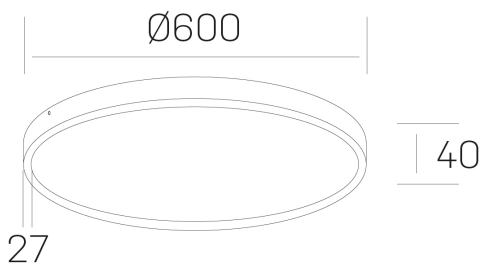

**disc slim**  
K51700.07.SR.BK-BK.OP.ST.8.40.PU

#### DETALLES GENERALES

INSTALACIÓN	Surface
COLOR EXT-INT	Negro
DIFUSOR	Opal
DIRECCIÓN DE LA LUZ	Fijo
INT-EXT ESTANQUEIDAD	IP43
MATERIAL	Aluminio
RESISTENCIA MECÁNICA	IK03
USO	Interior
GARANTÍA	5 años

#### DETALLES ELÉCTRICOS

FUENTE DE LUZ	LED
POTENCIA	56W
TEMPERATURA DE COLOR	4000K
FLUJO LUMÍNICO	4900 Lm
EFICIENCIA LUMÍNICA	88 Lm/W
DIMABLE	PUSH
DRIVER	Integrado
CLASE DE SEGURIDAD	II
ÍNDICE DE REPRODUCCIÓN CROMÁTICA	CRI>80
TENSIÓN	220-240 V
CORRIENTE	1400 mA
VIDA UTIL	50.000h

#### DIMENSIONES GENERALES

DIMENSIÓN	Ø 600 mm
ALTURA	h 40 mm
DIMENSIONES DE EMBALAJE	N/D

\*Puede haber una reducción máx. del 15% en el dato de los acabados distintos al blanco.