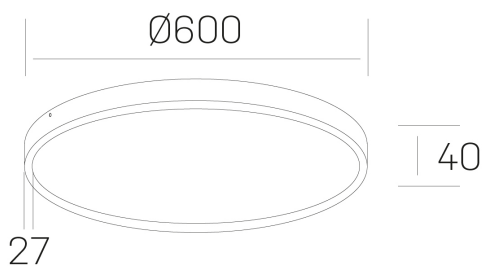

disc slim
K51700.07.SR.BK-BK.OP.ST.8.40

DETALLES GENERALES

INSTALACIÓN	Surface
COLOR EXT-INT	Negro
DIFUSOR	Opal
DIRECCIÓN DE LA LUZ	Fijo
INT-EXT ESTANQUEIDAD	IP43
MATERIAL	Aluminio
RESISTENCIA MECÁNICA	IK03
USO	Interior
GARANTÍA	5 años

DETALLES ELÉCTRICOS

FUENTE DE LUZ	LED
POTENCIA	56W
TEMPERATURA DE COLOR	4000K
FLUJO LUMÍNICO	4900 Lm
EFICIENCIA LUMÍNICA	88 Lm/W
DIMABLE	Sin regulación
DRIVER	Integrado
CLASE DE SEGURIDAD	II
ÍNDICE DE REPRODUCCIÓN CROMÁTICA	CRI>80
TENSIÓN	220-240 V
CORRIENTE	1400 mA
VIDA UTIL	50.000h

DIMENSIONES GENERALES

DIMENSIÓN	Ø 600 mm
ALTURA	h 40 mm
DIMENSIONES DE EMBALAJE	N/D

*Puede haber una reducción máx. del 15% en el dato de los acabados distintos al blanco.