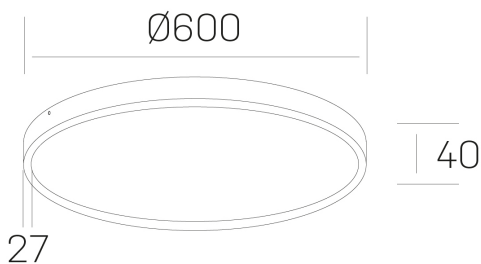

disc slim
K51700.07.SR.BK-BK.OP.ST.8.40

DETALLES GENERALES

INSTALACIÓN	Surface
COLOR EXT-INT	Negro
DIFUSOR	Opal
DIRECCIÓN DE LA LUZ	Fijo
INT-EXT ESTANQUEIDAD	IP43
MATERIAL	Aluminio
RESISTENCIA MECÁNICA	IK03
USO	Interior
GARANTÍA	5 años

DETALLES ELÉCTRICOS

FUENTE DE LUZ	LED
POTENCIA	56W
TEMPERATURA DE COLOR	4000K
FLUJO LUMÍNICO	4900 Lm
EFICIENCIA LUMÍNICA	88 Lm/W
DIMABLE	Sin regulación
DRIVER	Integrado
CLASE DE SEGURIDAD	II
ÍNDICE DE REPRODUCCIÓN CROMÁTICA	CRI>80
TENSIÓN	220-240 V
CORRIENTE	1400 mA
VIDA UTIL	50.000h

DIMENSIONES GENERALES

DIMENSIÓN	Ø 600 mm
ALTURA	h 40 mm
DIMENSIONES DE EMBALAJE	N/D

*Puede haber una reducción máx. del 15% en el dato de los acabados distintos al blanco.