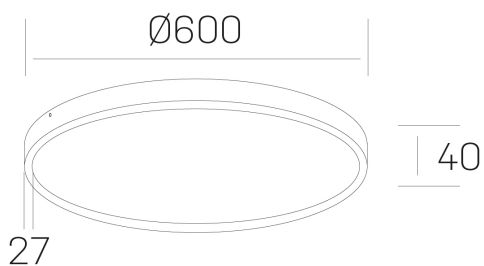

disc slim
K51700.07.SR.BK-BK.OP.ST.8.40

DETALLES GENERALES

INSTALACIÓN	Surface
COLOR EXT-INT	Negro
DIFUSOR	Opal
DIRECCIÓN DE LA LUZ	Fijo
INT-EXT ESTANQUEIDAD	IP43
MATERIAL	Aluminio
RESISTENCIA MECÁNICA	IK03
USO	Interior
GARANTÍA	5 años

DETALLES ELÉCTRICOS

FUENTE DE LUZ	LED
POTENCIA	56W
TEMPERATURA DE COLOR	4000K
FLUJO LUMÍNICO	4900 Lm
EFICIENCIA LUMÍNICA	88 Lm/W
DIMABLE	Sin regulación
DRIVER	Integrado
CLASE DE SEGURIDAD	II
ÍNDICE DE REPRODUCCIÓN CROMÁTICA	CRI>80
TENSIÓN	220-240 V
CORRIENTE	1400 mA
VIDA UTIL	50.000h

DIMENSIONES GENERALES

DIMENSIÓN	Ø 600 mm
ALTURA	h 40 mm
DIMENSIONES DE EMBALAJE	N/D

*Puede haber una reducción máx. del 15% en el dato de los acabados distintos al blanco.