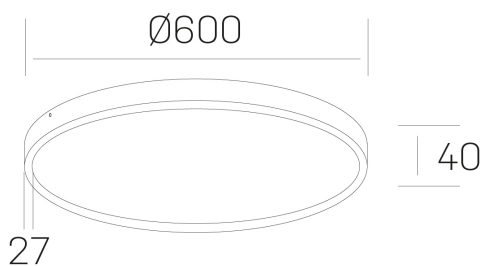

disc slim
K51700.07.SR.WH-WH.OP.ST.8.30

DETALLES GENERALES

INSTALACIÓN	Surface
COLOR EXT-INT	Blanco
DIFUSOR	Opal
DIRECCIÓN DE LA LUZ	Fijo
INT-EXT ESTANQUEIDAD	IP43
MATERIAL	Aluminio
RESISTENCIA MECÁNICA	IK03
USO	Interior
GARANTÍA	5 años

DETALLES ELÉCTRICOS

FUENTE DE LUZ	LED
POTENCIA	56W
TEMPERATURA DE COLOR	3000K
FLUJO LUMÍNICO	4850 Lm
EFICIENCIA LUMÍNICA	87 Lm/W
DIMABLE	Sin regulación
DRIVER	Integrado
CLASE DE SEGURIDAD	II
ÍNDICE DE REPRODUCCIÓN CROMÁTICA	CRI>80
TENSIÓN	220-240 V
CORRIENTE	1400 mA
VIDA UTIL	50.000h

DIMENSIONES GENERALES

DIMENSIÓN	Ø 600 mm
ALTURA	h 40 mm
DIMENSIONES DE EMBALAJE	N/D

*Puede haber una reducción máx. del 15% en el dato de los acabados distintos al blanco.