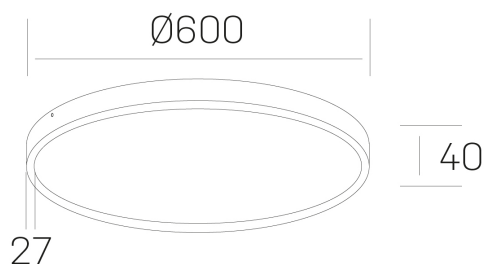

disc slim
K51700.07.SR.BK-BK.OP.ST.8.40.DA

DETALLES GENERALES

INSTALACIÓN	Surface
COLOR EXT-INT	Negro
DIFUSOR	Opal
DIRECCIÓN DE LA LUZ	Fijo
INT-EXT ESTANQUEIDAD	IP43
MATERIAL	Aluminio
RESISTENCIA MECÁNICA	IK03
USO	Interior
GARANTÍA	5 años

DETALLES ELÉCTRICOS

FUENTE DE LUZ	LED
POTENCIA	56W
TEMPERATURA DE COLOR	4000K
FLUJO LUMÍNICO	4900 Lm
EFICIENCIA LUMÍNICA	88 Lm/W
DIMABLE	DALI
DRIVER	Integrado
CLASE DE SEGURIDAD	II
ÍNDICE DE REPRODUCCIÓN CROMÁTICA	CRI>80
TENSIÓN	220-240 V
CORRIENTE	1400 mA
VIDA UTIL	50.000h

DIMENSIONES GENERALES

DIMENSIÓN	Ø 600 mm
ALTURA	h 40 mm
DIMENSIONES DE EMBALAJE	N/D

*Puede haber una reducción máx. del 15% en el dato de los acabados distintos al blanco.