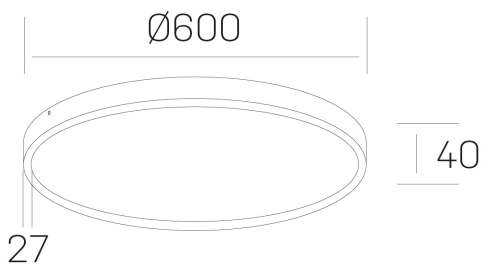

disc slim
K51700.07.SR.BK-BK.OP.ST.8.40.D1

DETALLES GENERALES

INSTALACIÓN	Surface
COLOR EXT-INT	Negro
DIFUSOR	Opal
DIRECCIÓN DE LA LUZ	Fijo
INT-EXT ESTANQUEIDAD	IP43
MATERIAL	Aluminio
RESISTENCIA MECÁNICA	IK03
USO	Interior
GARANTÍA	5 años

DETALLES ELÉCTRICOS

FUENTE DE LUZ	LED
POTENCIA	56W
TEMPERATURA DE COLOR	4000K
FLUJO LUMÍNICO	4900 Lm
EFICIENCIA LUMÍNICA	88 Lm/W
DIMABLE	1.10v
DRIVER	Integrado
CLASE DE SEGURIDAD	II
ÍNDICE DE REPRODUCCIÓN CROMÁTICA	CRI>80
TENSIÓN	220-240 V
CORRIENTE	1400 mA
VIDA UTIL	50.000h

DIMENSIONES GENERALES

DIMENSIÓN	Ø 600 mm
ALTURA	h 40 mm
DIMENSIONES DE EMBALAJE	N/D

*Puede haber una reducción máx. del 15% en el dato de los acabados distintos al blanco.