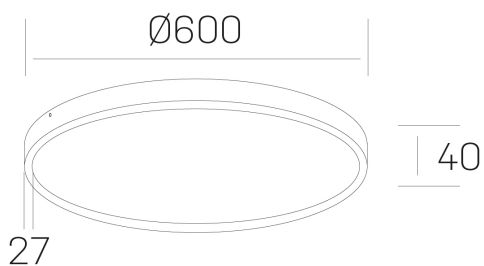

disc slim
K51700.07.SR.BK-BK.OP.ST.8.40.D1

DETALLES GENERALES

INSTALACIÓN	Surface
COLOR EXT-INT	Negro
DIFUSOR	Opal
DIRECCIÓN DE LA LUZ	Fijo
INT-EXT ESTANQUEIDAD	IP43
MATERIAL	Aluminio
RESISTENCIA MECÁNICA	IK03
USO	Interior
GARANTÍA	5 años

DETALLES ELÉCTRICOS

FUENTE DE LUZ	LED
POTENCIA	56W
TEMPERATURA DE COLOR	4000K
FLUJO LUMÍNICO	4900 Lm
EFICIENCIA LUMÍNICA	88 Lm/W
DIMABLE	1.10v
DRIVER	Integrado
CLASE DE SEGURIDAD	II
ÍNDICE DE REPRODUCCIÓN CROMÁTICA	CRI>80
TENSIÓN	220-240 V
CORRIENTE	1400 mA
VIDA UTIL	50.000h

DIMENSIONES GENERALES

DIMENSIÓN	Ø 600 mm
ALTURA	h 40 mm
DIMENSIONES DE EMBALAJE	N/D

*Puede haber una reducción máx. del 15% en el dato de los acabados distintos al blanco.