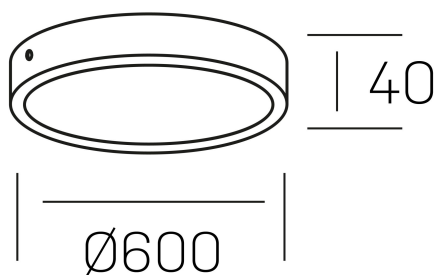

**disc slim**  
K51700.07.SR.BK-BK.OP.ST.8.40.D1

#### DETALLES GENERALES

INSTALACIÓN	Surface
COLOR EXT-INT	Negro
DIFUSOR	Opal
DIRECCIÓN DE LA LUZ	Fijo
INT-EXT ESTANQUEIDAD	IP43
MATERIAL	Aluminio
RESISTENCIA MECÁNICA	IK03
USO	Interior
GARANTÍA	3 años

#### DETALLES ELÉCTRICOS

FUENTE DE LUZ	LED
POTENCIA	56W
TEMPERATURA DE COLOR	4000K
FLUJO LUMÍNICO	4900 Lm
EFICIENCIA LUMÍNICA	88 Lm/W
DIMABLE	1.10v
DRIVER	Integrado
CLASE DE SEGURIDAD	II
ÍNDICE DE REPRODUCCIÓN CROMÁTICA	CRI>80
TENSIÓN	220-240 V
FREQUENCY	50-60 Hz
CORRIENTE	1400 mA
VIDA UTIL	35.000h

#### DIMENSIONES GENERALES

DIMENSIÓN	Ø 600 mm
ALTURA	h 40 mm
DIMENSIONES DE EMBALAJE	635 × 610 × 48 mm
PESO NETO	3.34

\*Puede haber una reducción máx. del 15% en el dato de los acabados distintos al blanco.