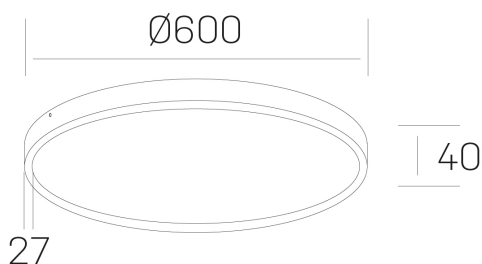

disc slim
K51700.0.70.SR.BK-BK.OP.ST.8.40

DETALLES GENERALES

INSTALACIÓN	Surface
COLOR EXT-INT	Negro
DIFUSOR	Opal
DIRECCIÓN DE LA LUZ	Fijo
INT-EXT ESTANQUEIDAD	IP43
MATERIAL	Aluminio
RESISTENCIA MECÁNICA	IK03
USO	Interior
GARANTÍA	5 años

DETALLES ELÉCTRICOS

FUENTE DE LUZ	LED
POTENCIA	56W
TEMPERATURA DE COLOR	4000K
FLUJO LUMÍNICO	4900 Lm
EFICIENCIA LUMÍNICA	88 Lm/W
DIMABLE	Sin regulación
DRIVER	Integrado
CLASE DE SEGURIDAD	II
ÍNDICE DE REPRODUCCIÓN CROMÁTICA	CRI>80
TENSIÓN	220-240 V
CORRIENTE	1400 mA
VIDA UTIL	50.000h

DIMENSIONES GENERALES

DIMENSIÓN	Ø 600 mm
ALTURA	h 40 mm
DIMENSIONES DE EMBALAJE	635 × 610 × 48 mm
PESO NETO	334

*Puede haber una reducción máx. del 15% en el dato de los acabados distintos al blanco.