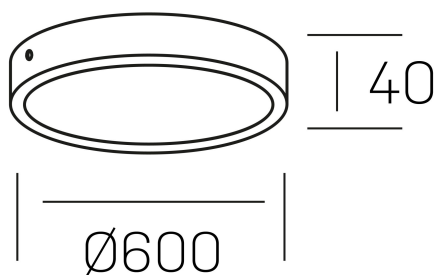

disc slim
K51700.0.70.SR.BK-BK.OP.ST.8.40

DETALLES GENERALES

INSTALACIÓN	Surface
COLOR EXT-INT	Negro
DIFUSOR	Opal
DIRECCIÓN DE LA LUZ	Fijo
INT-EXT ESTANQUEIDAD	IP43
MATERIAL	Aluminio
RESISTENCIA MECÁNICA	IK03
USO	Interior
GARANTÍA	3 años

DETALLES ELÉCTRICOS

FUENTE DE LUZ	LED
POTENCIA	56W
TEMPERATURA DE COLOR	4000K
FLUJO LUMÍNICO	4900 Lm
EFICIENCIA LUMÍNICA	88 Lm/W
DIMABLE	Sin regulación
DRIVER	Integrado
CLASE DE SEGURIDAD	II
ÍNDICE DE REPRODUCCIÓN CROMÁTICA	CRI>80
TENSIÓN	220-240 V
FREQUENCY	50-60 Hz
CORRIENTE	1400 mA
VIDA UTIL	35.000h

DIMENSIONES GENERALES

DIMENSIÓN	Ø 600 mm
ALTURA	h 40 mm
DIMENSIONES DE EMBALAJE	635 × 610 × 48 mm
PESO NETO	3.34

*Puede haber una reducción máx. del 15% en el dato de los acabados distintos al blanco.