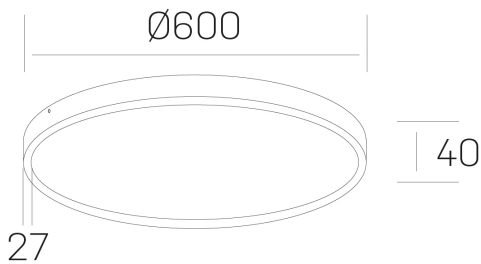

disc slim
K51700.07.SR.BK-BK.OP.ST.8.30.PU

DETALLES GENERALES

INSTALACIÓN	Surface
COLOR EXT-INT	Negro
DIFUSOR	Opal
DIRECCIÓN DE LA LUZ	Fijo
INT-EXT ESTANQUEIDAD	IP43
MATERIAL	Aluminio
RESISTENCIA MECÁNICA	IK03
USO	Interior
GARANTÍA	5 años

DETALLES ELÉCTRICOS

FUENTE DE LUZ	LED
POTENCIA	56W
TEMPERATURA DE COLOR	3000K
FLUJO LUMÍNICO	4850 Lm
EFICIENCIA LUMÍNICA	87 Lm/W
DIMABLE	PUSH
DRIVER	Integrado
CLASE DE SEGURIDAD	II
ÍNDICE DE REPRODUCCIÓN CROMÁTICA	CRI>80
TENSIÓN	220-240 V
CORRIENTE	1400 mA
VIDA UTIL	50.000h

DIMENSIONES GENERALES

DIMENSIÓN	Ø 600 mm
ALTURA	h 40 mm
DIMENSIONES DE EMBALAJE	N/D

*Puede haber una reducción máx. del 15% en el dato de los acabados distintos al blanco.