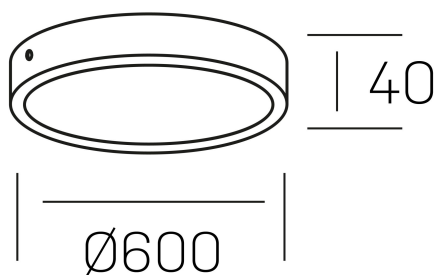

disc slim
K51700.07.SR.BK-BK.OP.ST.8.30.PU

DETALLES GENERALES

| | |
|----------------------|----------|
| INSTALACIÓN | Surface |
| COLOR EXT-INT | Negro |
| DIFUSOR | Opal |
| DIRECCIÓN DE LA LUZ | Fijo |
| INT-EXT ESTANQUEIDAD | IP43 |
| MATERIAL | Aluminio |
| RESISTENCIA MECÁNICA | IK03 |
| USO | Interior |
| GARANTÍA | 3 años |

DETALLES ELÉCTRICOS

| | |
|----------------------------------|-----------|
| FUENTE DE LUZ | LED |
| POTENCIA | 56W |
| TEMPERATURA DE COLOR | 3000K |
| FLUJO LUMÍNICO | 4850 Lm |
| EFICIENCIA LUMÍNICA | 87 Lm/W |
| DIMABLE | PUSH |
| DRIVER | Integrado |
| CLASE DE SEGURIDAD | II |
| ÍNDICE DE REPRODUCCIÓN CROMÁTICA | CRI>80 |
| TENSIÓN | 220-240 V |
| FREQUENCY | 50-60 Hz |
| CORRIENTE | 1400 mA |
| VIDA UTIL | 35.000h |

DIMENSIONES GENERALES

| | |
|-------------------------|-------------------|
| DIMENSIÓN | Ø 600 mm |
| ALTURA | h 40 mm |
| DIMENSIONES DE EMBALAJE | 635 × 610 × 48 mm |
| PESO NETO | 3.34 |

*Puede haber una reducción máx. del 15% en el dato de los acabados distintos al blanco.