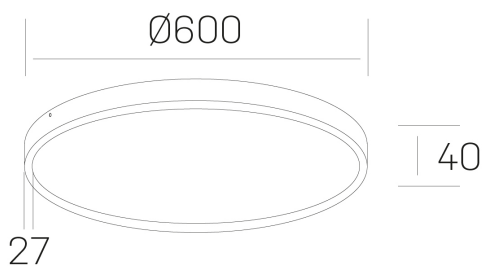

disc slim
K51700.07.SR.BK-BK.OP.ST.8.30.PU

DETALLES GENERALES

INSTALACIÓN	Surface
COLOR EXT-INT	Negro
DIFUSOR	Opal
DIRECCIÓN DE LA LUZ	Fijo
INT-EXT ESTANQUEIDAD	IP43
MATERIAL	Aluminio
RESISTENCIA MECÁNICA	IK03
USO	Interior
GARANTÍA	5 años

DETALLES ELÉCTRICOS

FUENTE DE LUZ	LED
POTENCIA	56W
TEMPERATURA DE COLOR	3000K
FLUJO LUMÍNICO	4850 Lm
EFICIENCIA LUMÍNICA	87 Lm/W
DIMABLE	PUSH
DRIVER	Integrado
CLASE DE SEGURIDAD	II
ÍNDICE DE REPRODUCCIÓN CROMÁTICA	CRI>80
TENSIÓN	220-240 V
CORRIENTE	1400 mA
VIDA UTIL	50.000h

DIMENSIONES GENERALES

DIMENSIÓN	Ø 600 mm
ALTURA	h 40 mm
DIMENSIONES DE EMBALAJE	N/D

*Puede haber una reducción máx. del 15% en el dato de los acabados distintos al blanco.