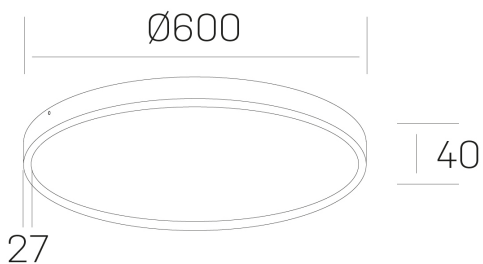

disc slim
K51700.07.SR.BK-BK.OP.ST.8.30.PU

DETALLES GENERALES

INSTALACIÓN	Surface
COLOR EXT-INT	Negro
DIFUSOR	Opal
DIRECCIÓN DE LA LUZ	Fijo
INT-EXT ESTANQUEIDAD	IP43
MATERIAL	Aluminio
RESISTENCIA MECÁNICA	IK03
USO	Interior
GARANTÍA	5 años

DETALLES ELÉCTRICOS

FUENTE DE LUZ	LED
POTENCIA	56W
TEMPERATURA DE COLOR	3000K
FLUJO LUMÍNICO	4850 Lm
EFICIENCIA LUMÍNICA	87 Lm/W
DIMABLE	PUSH
DRIVER	Integrado
CLASE DE SEGURIDAD	II
ÍNDICE DE REPRODUCCIÓN CROMÁTICA	CRI>80
TENSIÓN	220-240 V
CORRIENTE	1400 mA
VIDA UTIL	50.000h

DIMENSIONES GENERALES

DIMENSIÓN	Ø 600 mm
ALTURA	h 40 mm
DIMENSIONES DE EMBALAJE	N/D

*Puede haber una reducción máx. del 15% en el dato de los acabados distintos al blanco.