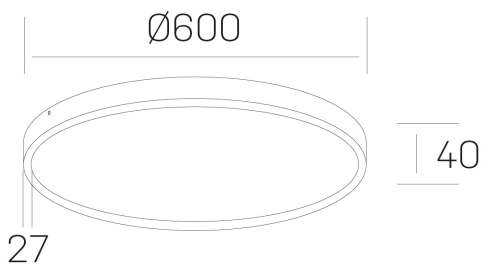

disc slim
K51700.07.SR.BK-BK.OP.ST.8.30.DA

DETALLES GENERALES

INSTALACIÓN	Surface
COLOR EXT-INT	Negro
DIFUSOR	Opal
DIRECCIÓN DE LA LUZ	Fijo
INT-EXT ESTANQUEIDAD	IP43
MATERIAL	Aluminio
RESISTENCIA MECÁNICA	IK03
USO	Interior
GARANTÍA	5 años

DETALLES ELÉCTRICOS

FUENTE DE LUZ	LED
POTENCIA	56W
TEMPERATURA DE COLOR	3000K
FLUJO LUMÍNICO	4850 Lm
EFICIENCIA LUMÍNICA	87 Lm/W
DIMABLE	DALI
DRIVER	Integrado
CLASE DE SEGURIDAD	II
ÍNDICE DE REPRODUCCIÓN CROMÁTICA	CRI>80
TENSIÓN	220-240 V
CORRIENTE	1400 mA
VIDA UTIL	50.000h

DIMENSIONES GENERALES

DIMENSIÓN	Ø 600 mm
ALTURA	h 40 mm
DIMENSIONES DE EMBALAJE	N/D

*Puede haber una reducción máx. del 15% en el dato de los acabados distintos al blanco.