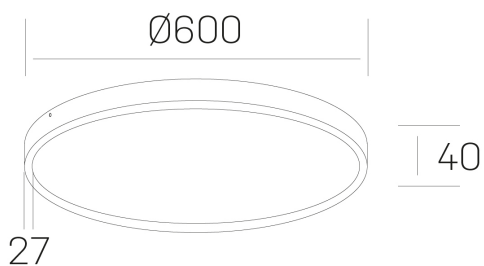

disc slim
K51700.07.SR.BK-BK.OP.ST.8.30.DA

DETALLES GENERALES

INSTALACIÓN	Surface
COLOR EXT-INT	Negro
DIFUSOR	Opal
DIRECCIÓN DE LA LUZ	Fijo
INT-EXT ESTANQUEIDAD	IP43
MATERIAL	Aluminio
RESISTENCIA MECÁNICA	IK03
USO	Interior
GARANTÍA	5 años

DETALLES ELÉCTRICOS

FUENTE DE LUZ	LED
POTENCIA	56W
TEMPERATURA DE COLOR	3000K
FLUJO LUMÍNICO	4850 Lm
EFICIENCIA LUMÍNICA	87 Lm/W
DIMABLE	DALI
DRIVER	Integrado
CLASE DE SEGURIDAD	II
ÍNDICE DE REPRODUCCIÓN CROMÁTICA	CRI>80
TENSIÓN	220-240 V
CORRIENTE	1400 mA
VIDA UTIL	50.000h

DIMENSIONES GENERALES

DIMENSIÓN	Ø 600 mm
ALTURA	h 40 mm
DIMENSIONES DE EMBALAJE	N/D

*Puede haber una reducción máx. del 15% en el dato de los acabados distintos al blanco.