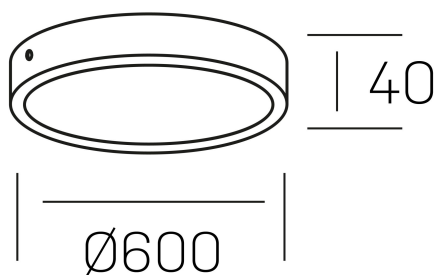

disc slim
K51700.07.SR.BK-BK.OP.ST.8.30.D1

DETALLES GENERALES

INSTALACIÓN	Surface
COLOR EXT-INT	Negro
DIFUSOR	Opal
DIRECCIÓN DE LA LUZ	Fijo
INT-EXT ESTANQUEIDAD	IP43
MATERIAL	Aluminio
RESISTENCIA MECÁNICA	IK03
USO	Interior
GARANTÍA	3 años

DETALLES ELÉCTRICOS

FUENTE DE LUZ	LED
POTENCIA	56W
TEMPERATURA DE COLOR	3000K
FLUJO LUMÍNICO	4850 Lm
EFICIENCIA LUMÍNICA	87 Lm/W
DIMABLE	1.10v
DRIVER	Integrado
CLASE DE SEGURIDAD	II
ÍNDICE DE REPRODUCCIÓN CROMÁTICA	CRI>80
TENSIÓN	220-240 V
FREQUENCY	50-60 Hz
CORRIENTE	1400 mA
VIDA UTIL	35.000h

DIMENSIONES GENERALES

DIMENSIÓN	Ø 600 mm
ALTURA	h 40 mm
DIMENSIONES DE EMBALAJE	635 × 610 × 48 mm
PESO NETO	3.34

*Puede haber una reducción máx. del 15% en el dato de los acabados distintos al blanco.