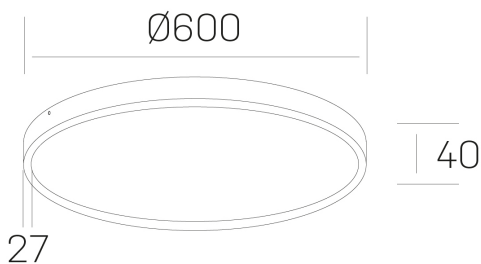

disc slim
K51700.07.SR.BK-BK.OP.ST.8.30.D1

DETALLES GENERALES

INSTALACIÓN	Surface
COLOR EXT-INT	Negro
DIFUSOR	Opal
DIRECCIÓN DE LA LUZ	Fijo
INT-EXT ESTANQUEIDAD	IP43
MATERIAL	Aluminio
RESISTENCIA MECÁNICA	IK03
USO	Interior
GARANTÍA	5 años

DETALLES ELÉCTRICOS

FUENTE DE LUZ	LED
POTENCIA	56W
TEMPERATURA DE COLOR	3000K
FLUJO LUMÍNICO	4850 Lm
EFICIENCIA LUMÍNICA	87 Lm/W
DIMABLE	1.10v
DRIVER	Integrado
CLASE DE SEGURIDAD	II
ÍNDICE DE REPRODUCCIÓN CROMÁTICA	CRI>80
TENSIÓN	220-240 V
CORRIENTE	1400 mA
VIDA UTIL	50.000h

DIMENSIONES GENERALES

DIMENSIÓN	Ø 600 mm
ALTURA	h 40 mm
DIMENSIONES DE EMBALAJE	N/D

*Puede haber una reducción máx. del 15% en el dato de los acabados distintos al blanco.