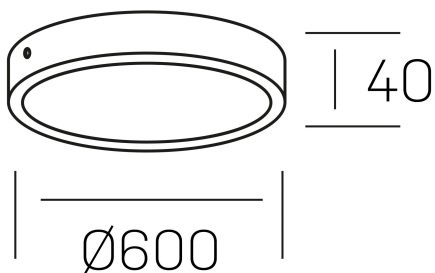

disc slim
K51700.07.SR.BK-BK.OP.ST.8.30

DETALLES GENERALES

INSTALACIÓN	Surface
COLOR EXT-INT	Negro
DIFUSOR	Opal
DIRECCIÓN DE LA LUZ	Fijo
INT-EXT ESTANQUEIDAD	IP43
MATERIAL	Aluminio
RESISTENCIA MECÁNICA	IK03
USO	Interior
GARANTÍA	3 años

DETALLES ELÉCTRICOS

FUENTE DE LUZ	LED
POTENCIA	56W
TEMPERATURA DE COLOR	3000K
FLUJO LUMÍNICO	4850 Lm
EFICIENCIA LUMÍNICA	87 Lm/W
DIMABLE	Sin regulación
DRIVER	Integrado
CLASE DE SEGURIDAD	II
ÍNDICE DE REPRODUCCIÓN CROMÁTICA	CRI>80
TENSIÓN	220-240 V
FREQUENCY	50-60 Hz
CORRIENTE	1400 mA
VIDA UTIL	35.000h

DIMENSIONES GENERALES

DIMENSIÓN	Ø 600 mm
ALTURA	h 40 mm
DIMENSIONES DE EMBALAJE	635 × 610 × 48 mm
PESO NETO	3.34

*Puede haber una reducción máx. del 15% en el dato de los acabados distintos al blanco.