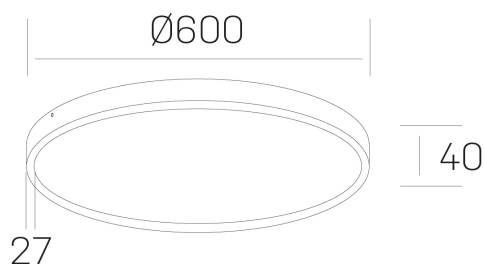

disc slim
K51700.07.SR.BK-BK.OP.ST.8.30

DETALLES GENERALES

INSTALACIÓN	Surface
COLOR EXT-INT	Negro
DIFUSOR	Opal
DIRECCIÓN DE LA LUZ	Fijo
INT-EXT ESTANQUEIDAD	IP43
MATERIAL	Aluminio
RESISTENCIA MECÁNICA	IK03
USO	Interior
GARANTÍA	5 años

DETALLES ELÉCTRICOS

FUENTE DE LUZ	LED
POTENCIA	56W
TEMPERATURA DE COLOR	3000K
FLUJO LUMÍNICO	4850 Lm
EFICIENCIA LUMÍNICA	87 Lm/W
DIMABLE	Sin regulación
DRIVER	Integrado
CLASE DE SEGURIDAD	II
ÍNDICE DE REPRODUCCIÓN CROMÁTICA	CRI>80
TENSIÓN	220-240 V
CORRIENTE	1400 mA
VIDA UTIL	50.000h

DIMENSIONES GENERALES

DIMENSIÓN	Ø 600 mm
ALTURA	h 40 mm
DIMENSIONES DE EMBALAJE	N/D

*Puede haber una reducción máx. del 15% en el dato de los acabados distintos al blanco.