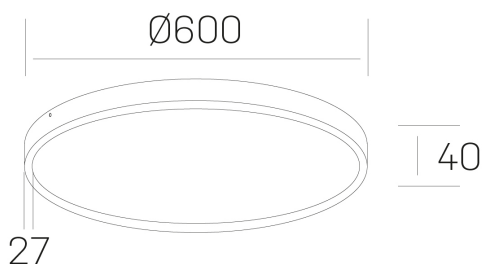

**disc slim**  
K51700.07.SR.BK-BK.OP.ST.8.30

#### DETALLES GENERALES

|                      |          |
|----------------------|----------|
| INSTALACIÓN          | Surface  |
| COLOR EXT-INT        | Negro    |
| DIFUSOR              | Opal     |
| DIRECCIÓN DE LA LUZ  | Fijo     |
| INT-EXT ESTANQUEIDAD | IP43     |
| MATERIAL             | Aluminio |
| RESISTENCIA MECÁNICA | IK03     |
| USO                  | Interior |
| GARANTÍA             | 5 años   |

#### DIMENSIONES GENERALES

|                         |          |
|-------------------------|----------|
| DIMENSIÓN               | Ø 600 mm |
| ALTURA                  | h 40 mm  |
| DIMENSIONES DE EMBALAJE | N/D      |