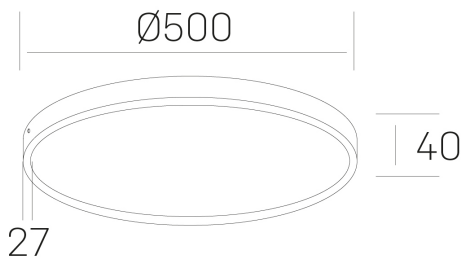

disc slim

K51700.06.SR.WH-WH.OP.ST.8.40.DA

DETALLES GENERALES

INSTALACIÓN	Surface
COLOR EXT-INT	Blanco
DIFUSOR	Opal
DIRECCIÓN DE LA LUZ	Fijo
INT-EXT ESTANQUEIDAD	IP43
MATERIAL	Aluminio
RESISTENCIA MECÁNICA	IK03
USO	Interior
GARANTÍA	5 años

DETALLES ELÉCTRICOS

FUENTE DE LUZ	LED
POTENCIA	48W
TEMPERATURA DE COLOR	4000K
FLUJO LUMÍNICO	4250 Lm
EFICIENCIA LUMÍNICA	90 Lm/W
DIMABLE	DALI
DRIVER	Integrado
CLASE DE SEGURIDAD	II
ÍNDICE DE REPRODUCCIÓN CROMÁTICA	CRI>80
TENSIÓN	220-240 V
CORRIENTE	1200 mA
VIDA UTIL	50.000h

DIMENSIONES GENERALES

DIMENSIÓN	Ø 500 mm
ALTURA	h 40 mm
DIMENSIONES DE EMBALAJE	N/D

*Puede haber una reducción máx. del 15% en el dato de los acabados distintos al blanco.