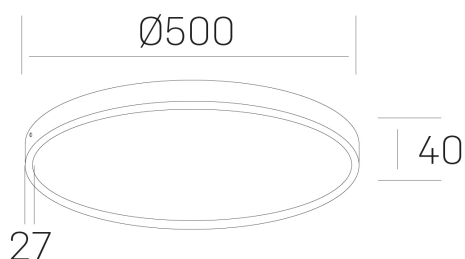

disc slim
K51700.06.SR.WH-WH.OP.ST.8.40

DETALLES GENERALES

INSTALACIÓN	Surface
COLOR EXT-INT	Blanco
DIFUSOR	Opal
DIRECCIÓN DE LA LUZ	Fijo
INT-EXT ESTANQUEIDAD	IP43
MATERIAL	Aluminio
RESISTENCIA MECÁNICA	IK03
USO	Interior
GARANTÍA	5 años

DETALLES ELÉCTRICOS

FUENTE DE LUZ	LED
POTENCIA	48W
TEMPERATURA DE COLOR	4000K
FLUJO LUMÍNICO	4250 Lm
EFICIENCIA LUMÍNICA	90 Lm/W
DIMABLE	Sin regulación
DRIVER	Integrado
CLASE DE SEGURIDAD	II
ÍNDICE DE REPRODUCCIÓN CROMÁTICA	CRI>80
TENSIÓN	220-240 V
CORRIENTE	1200 mA
VIDA UTIL	50.000h

DIMENSIONES GENERALES

DIMENSIÓN	Ø 500 mm
ALTURA	h 40 mm
DIMENSIONES DE EMBALAJE	N/D

*Puede haber una reducción máx. del 15% en el dato de los acabados distintos al blanco.