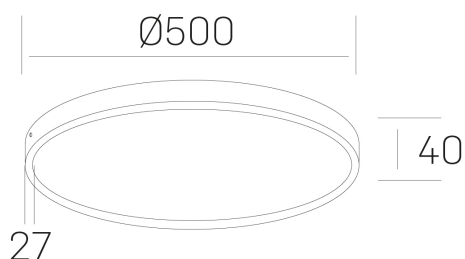

## disc slim

K51700.06.SR.WH-WH.OP.ST.8.30.PU

### DETALLES GENERALES

INSTALACIÓN	Surface
COLOR EXT-INT	Blanco
DIFUSOR	Opal
DIRECCIÓN DE LA LUZ	Fijo
INT-EXT ESTANQUEIDAD	IP43
MATERIAL	Aluminio
RESISTENCIA MECÁNICA	IK03
USO	Interior
GARANTÍA	5 años

### DETALLES ELÉCTRICOS

FUENTE DE LUZ	LED
POTENCIA	48W
TEMPERATURA DE COLOR	3000K
FLUJO LUMÍNICO	4200 Lm
EFICIENCIA LUMÍNICA	89 Lm/W
DIMABLE	PUSH
DRIVER	Integrado
CLASE DE SEGURIDAD	II
ÍNDICE DE REPRODUCCIÓN CROMÁTICA	CRI>80
TENSIÓN	220-240 V
CORRIENTE	1200 mA
VIDA UTIL	50.000h

### DIMENSIONES GENERALES

DIMENSIÓN	Ø 500 mm
ALTURA	h 40 mm
DIMENSIONES DE EMBALAJE	N/D

\*Puede haber una reducción máx. del 15% en el dato de los acabados distintos al blanco.