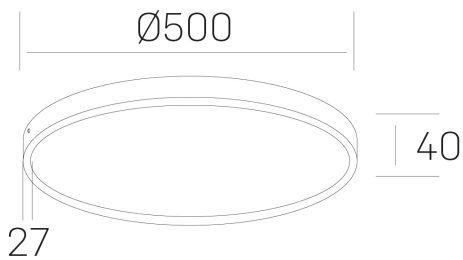

## disc slim

K51700.06.SR.WH-WH.OP.ST.8.30.PU

### DETALLES GENERALES

INSTALACIÓN	Surface
COLOR EXT-INT	Blanco
DIFUSOR	Opal
DIRECCIÓN DE LA LUZ	Fijo
INT-EXT ESTANQUEIDAD	IP43
MATERIAL	Aluminio
RESISTENCIA MECÁNICA	IK03
USO	Interior
GARANTÍA	5 años

### DETALLES ELÉCTRICOS

FUENTE DE LUZ	LED
POTENCIA	48W
TEMPERATURA DE COLOR	3000K
FLUJO LUMÍNICO	4200 Lm
EFICIENCIA LUMÍNICA	89 Lm/W
DIMABLE	PUSH
DRIVER	Integrado
CLASE DE SEGURIDAD	II
ÍNDICE DE REPRODUCCIÓN CROMÁTICA	CRI>80
TENSIÓN	220-240 V
CORRIENTE	1200 mA
VIDA UTIL	50.000h

### DIMENSIONES GENERALES

DIMENSIÓN	Ø 500 mm
ALTURA	h 40 mm
DIMENSIONES DE EMBALAJE	N/D

\*Puede haber una reducción máx. del 15% en el dato de los acabados distintos al blanco.