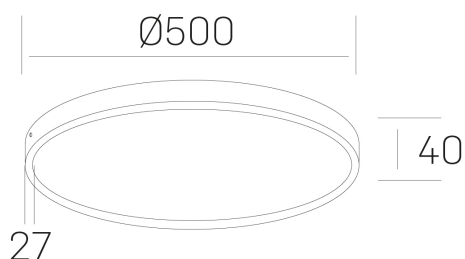

disc slim

K51700.06.SR.WH-WH.OP.ST.8.30.PC

DETALLES GENERALES

INSTALACIÓN	Surface
COLOR EXT-INT	Blanco
DIFUSOR	Opal
DIRECCIÓN DE LA LUZ	Fijo
INT-EXT ESTANQUEIDAD	IP43
MATERIAL	Aluminio
RESISTENCIA MECÁNICA	IK03
USO	Interior
GARANTÍA	5 años

DETALLES ELÉCTRICOS

FUENTE DE LUZ	LED
POTENCIA	48W
TEMPERATURA DE COLOR	3000K
FLUJO LUMÍNICO	4200 Lm
EFICIENCIA LUMÍNICA	89 Lm/W
DIMABLE	PHASE CUT
DRIVER	Remoto
CLASE DE SEGURIDAD	II
ÍNDICE DE REPRODUCCIÓN CROMÁTICA	CRI>80
TENSIÓN	220-240 V
CORRIENTE	1200 mA
VIDA UTIL	50.000h

DIMENSIONES GENERALES

DIMENSIÓN	Ø 500 mm
ALTURA	h 40 mm
DIMENSIONES DE EMBALAJE	N/D

*Puede haber una reducción máx. del 15% en el dato de los acabados distintos al blanco.