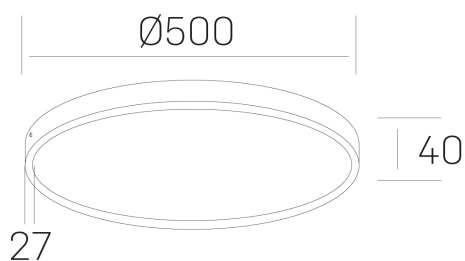

disc slim
K51700.06.SR.WH-WH.OP.ST.8.30

DETALLES GENERALES

INSTALACIÓN	Surface
COLOR EXT-INT	Blanco
DIFUSOR	Opal
DIRECCIÓN DE LA LUZ	Fijo
INT-EXT ESTANQUEIDAD	IP43
MATERIAL	Aluminio
RESISTENCIA MECÁNICA	IK03
USO	Interior
GARANTÍA	5 años

DETALLES ELÉCTRICOS

FUENTE DE LUZ	LED
POTENCIA	48W
TEMPERATURA DE COLOR	3000K
FLUJO LUMÍNICO	4200 Lm
EFICIENCIA LUMÍNICA	89 Lm/W
DIMABLE	Sin regulación
DRIVER	Integrado
CLASE DE SEGURIDAD	II
ÍNDICE DE REPRODUCCIÓN CROMÁTICA	CRI>80
TENSIÓN	220-240 V
CORRIENTE	1200 mA
VIDA UTIL	50.000h

DIMENSIONES GENERALES

DIMENSIÓN	Ø 500 mm
ALTURA	h 40 mm
DIMENSIONES DE EMBALAJE	N/D

*Puede haber una reducción máx. del 15% en el dato de los acabados distintos al blanco.