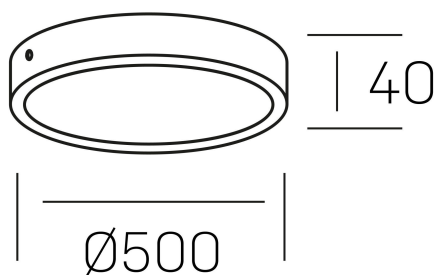

disc slim
K51700.06.SR.BK-BK.OP.ST.8.40.PU

DETALLES GENERALES

INSTALACIÓN	Surface
COLOR EXT-INT	Negro
DIFUSOR	Opal
DIRECCIÓN DE LA LUZ	Fijo
INT-EXT ESTANQUEIDAD	IP43
MATERIAL	Aluminio
RESISTENCIA MECÁNICA	IK03
USO	Interior
GARANTÍA	3 años

DETALLES ELÉCTRICOS

FUENTE DE LUZ	LED
POTENCIA	48W
TEMPERATURA DE COLOR	4000K
FLUJO LUMÍNICO	4250 Lm
EFICIENCIA LUMÍNICA	90 Lm/W
DIMABLE	PUSH
DRIVER	Integrado
CLASE DE SEGURIDAD	II
ÍNDICE DE REPRODUCCIÓN CROMÁTICA	CRI>80
TENSIÓN	220-240 V
FREQUENCY	50-60 Hz
CORRIENTE	1200 mA
VIDA UTIL	35.000h

DIMENSIONES GENERALES

DIMENSIÓN	Ø 500 mm
ALTURA	h 40 mm
DIMENSIONES DE EMBALAJE	540 × 510 × 48 mm
PESO NETO	2.42

*Puede haber una reducción máx. del 15% en el dato de los acabados distintos al blanco.