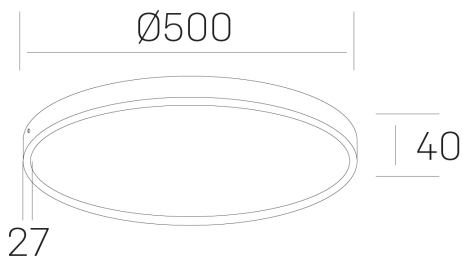

disc slim
K51700.06.SR.BK-BK.OP.ST.8.40.PU

DETALLES GENERALES

INSTALACIÓN	Surface
COLOR EXT-INT	Negro
DIFUSOR	Opal
DIRECCIÓN DE LA LUZ	Fijo
INT-EXT ESTANQUEIDAD	IP43
MATERIAL	Aluminio
RESISTENCIA MECÁNICA	IK03
USO	Interior
GARANTÍA	5 años

DETALLES ELÉCTRICOS

FUENTE DE LUZ	LED
POTENCIA	48W
TEMPERATURA DE COLOR	4000K
FLUJO LUMÍNICO	4250 Lm
EFICIENCIA LUMÍNICA	90 Lm/W
DIMABLE	PUSH
DRIVER	Integrado
CLASE DE SEGURIDAD	II
ÍNDICE DE REPRODUCCIÓN CROMÁTICA	CRI>80
TENSIÓN	220-240 V
CORRIENTE	1200 mA
VIDA UTIL	50.000h

DIMENSIONES GENERALES

DIMENSIÓN	Ø 500 mm
ALTURA	h 40 mm
DIMENSIONES DE EMBALAJE	N/D

*Puede haber una reducción máx. del 15% en el dato de los acabados distintos al blanco.