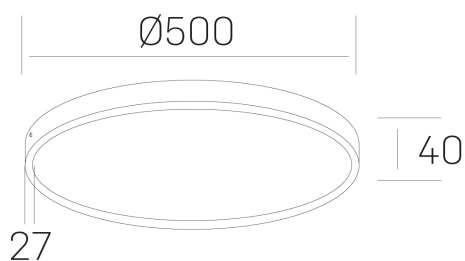

disc slim
K51700.06.SR.BK-BK.OP.ST.8.40.PC

DETALLES GENERALES

INSTALACIÓN	Surface
COLOR EXT-INT	Negro
DIFUSOR	Opal
DIRECCIÓN DE LA LUZ	Fijo
INT-EXT ESTANQUEIDAD	IP43
MATERIAL	Aluminio
RESISTENCIA MECÁNICA	IK03
USO	Interior
GARANTÍA	5 años

DETALLES ELÉCTRICOS

FUENTE DE LUZ	LED
POTENCIA	48W
TEMPERATURA DE COLOR	4000K
FLUJO LUMÍNICO	4250 Lm
EFICIENCIA LUMÍNICA	90 Lm/W
DIMABLE	PHASE CUT
DRIVER	Remoto
CLASE DE SEGURIDAD	II
ÍNDICE DE REPRODUCCIÓN CROMÁTICA	CRI>80
TENSIÓN	220-240 V
CORRIENTE	1200 mA
VIDA UTIL	50.000h

DIMENSIONES GENERALES

DIMENSIÓN	Ø 500 mm
ALTURA	h 40 mm
DIMENSIONES DE EMBALAJE	N/D

*Puede haber una reducción máx. del 15% en el dato de los acabados distintos al blanco.