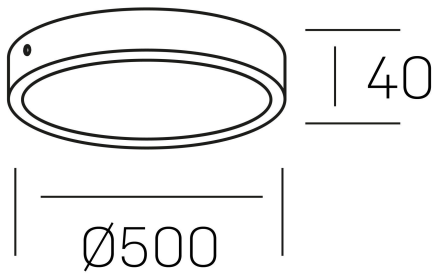

disc slim
K51700.06.SR.BK-BK.OP.ST.8.40.D1

DETALLES GENERALES

INSTALACIÓN	Surface
COLOR EXT-INT	Negro
DIFUSOR	Opal
DIRECCIÓN DE LA LUZ	Fijo
INT-EXT ESTANQUEIDAD	IP43
MATERIAL	Aluminio
RESISTENCIA MECÁNICA	IK03
USO	Interior
GARANTÍA	3 años

DETALLES ELÉCTRICOS

FUENTE DE LUZ	LED
POTENCIA	48W
TEMPERATURA DE COLOR	4000K
FLUJO LUMÍNICO	4250 Lm
EFICIENCIA LUMÍNICA	90 Lm/W
DIMABLE	1.10v
DRIVER	Integrado
CLASE DE SEGURIDAD	II
ÍNDICE DE REPRODUCCIÓN CROMÁTICA	CRI>80
TENSIÓN	220-240 V
FREQUENCY	50-60 Hz
CORRIENTE	1200 mA
VIDA UTIL	35.000h

DIMENSIONES GENERALES

DIMENSIÓN	Ø 500 mm
ALTURA	h 40 mm
DIMENSIONES DE EMBALAJE	540 × 510 × 48 mm
PESO NETO	2.42

*Puede haber una reducción máx. del 15% en el dato de los acabados distintos al blanco.