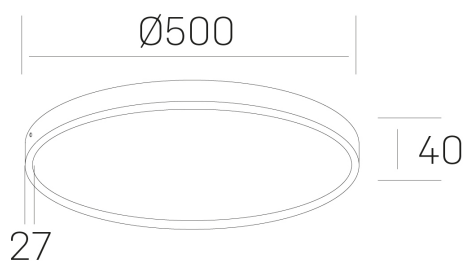

disc slim
K51700.06.SR.BK-BK.OP.ST.8.40.D1

DETALLES GENERALES

INSTALACIÓN	Surface
COLOR EXT-INT	Negro
DIFUSOR	Opal
DIRECCIÓN DE LA LUZ	Fijo
INT-EXT ESTANQUEIDAD	IP43
MATERIAL	Aluminio
RESISTENCIA MECÁNICA	IK03
USO	Interior
GARANTÍA	5 años

DETALLES ELÉCTRICOS

FUENTE DE LUZ	LED
POTENCIA	48W
TEMPERATURA DE COLOR	4000K
FLUJO LUMÍNICO	4250 Lm
EFICIENCIA LUMÍNICA	90 Lm/W
DIMABLE	1.10v
DRIVER	Integrado
CLASE DE SEGURIDAD	II
ÍNDICE DE REPRODUCCIÓN CROMÁTICA	CRI>80
TENSIÓN	220-240 V
CORRIENTE	1200 mA
VIDA UTIL	50.000h

DIMENSIONES GENERALES

DIMENSIÓN	Ø 500 mm
ALTURA	h 40 mm
DIMENSIONES DE EMBALAJE	N/D

*Puede haber una reducción máx. del 15% en el dato de los acabados distintos al blanco.