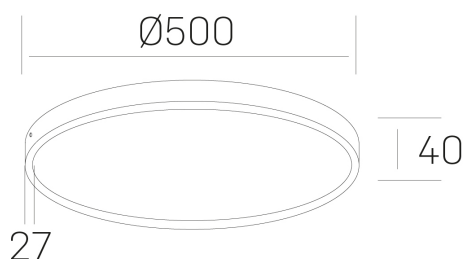

**disc slim**  
K51700.06.SR.BK-BK.OP.ST.8.40

#### DETALLES GENERALES

INSTALACIÓN	Surface
COLOR EXT-INT	Negro
DIFUSOR	Opal
DIRECCIÓN DE LA LUZ	Fijo
INT-EXT ESTANQUEIDAD	IP43
MATERIAL	Aluminio
RESISTENCIA MECÁNICA	IK03
USO	Interior
GARANTÍA	5 años

#### DETALLES ELÉCTRICOS

FUENTE DE LUZ	LED
POTENCIA	48W
TEMPERATURA DE COLOR	4000K
FLUJO LUMÍNICO	4250 Lm
EFICIENCIA LUMÍNICA	90 Lm/W
DIMABLE	Sin regulación
DRIVER	Integrado
CLASE DE SEGURIDAD	II
ÍNDICE DE REPRODUCCIÓN CROMÁTICA	CRI>80
TENSIÓN	220-240 V
CORRIENTE	1200 mA
VIDA UTIL	50.000h

#### DIMENSIONES GENERALES

DIMENSIÓN	Ø 500 mm
ALTURA	h 40 mm
DIMENSIONES DE EMBALAJE	N/D

\*Puede haber una reducción máx. del 15% en el dato de los acabados distintos al blanco.