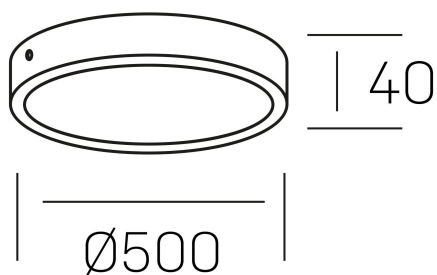

disc slim
K51700.06.SR.BK-BK.OP.ST.8.40

DETALLES GENERALES

INSTALACIÓN	Surface
COLOR EXT-INT	Negro
DIFUSOR	Opal
DIRECCIÓN DE LA LUZ	Fijo
INT-EXT ESTANQUEIDAD	IP43
MATERIAL	Aluminio
RESISTENCIA MECÁNICA	IK03
USO	Interior
GARANTÍA	3 años

DETALLES ELÉCTRICOS

FUENTE DE LUZ	LED
POTENCIA	48W
TEMPERATURA DE COLOR	4000K
FLUJO LUMÍNICO	4250 Lm
EFICIENCIA LUMÍNICA	90 Lm/W
DIMABLE	Sin regulación
DRIVER	Integrado
CLASE DE SEGURIDAD	II
ÍNDICE DE REPRODUCCIÓN CROMÁTICA	CRI>80
TENSIÓN	220-240 V
FREQUENCY	50-60 Hz
CORRIENTE	1200 mA
VIDA UTIL	35.000h

DIMENSIONES GENERALES

DIMENSIÓN	Ø 500 mm
ALTURA	h 40 mm
DIMENSIONES DE EMBALAJE	540 × 510 × 48 mm
PESO NETO	2.42

*Puede haber una reducción máx. del 15% en el dato de los acabados distintos al blanco.