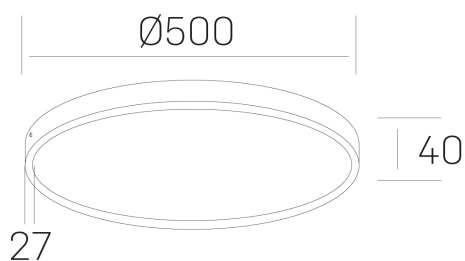

**disc slim**  
K51700.06.SR.BK-BK.OP.ST.8.40

#### DETALLES GENERALES

INSTALACIÓN	Surface
COLOR EXT-INT	Negro
DIFUSOR	Opal
DIRECCIÓN DE LA LUZ	Fijo
INT-EXT ESTANQUEIDAD	IP43
MATERIAL	Aluminio
RESISTENCIA MECÁNICA	IK03
USO	Interior
GARANTÍA	5 años

#### DETALLES ELÉCTRICOS

FUENTE DE LUZ	LED
POTENCIA	48W
TEMPERATURA DE COLOR	4000K
FLUJO LUMÍNICO	4250 Lm
EFICIENCIA LUMÍNICA	90 Lm/W
DIMABLE	Sin regulación
DRIVER	Integrado
CLASE DE SEGURIDAD	II
ÍNDICE DE REPRODUCCIÓN CROMÁTICA	CRI>80
TENSIÓN	220-240 V
CORRIENTE	1200 mA
VIDA UTIL	50.000h

#### DIMENSIONES GENERALES

DIMENSIÓN	Ø 500 mm
ALTURA	h 40 mm
DIMENSIONES DE EMBALAJE	N/D

\*Puede haber una reducción máx. del 15% en el dato de los acabados distintos al blanco.