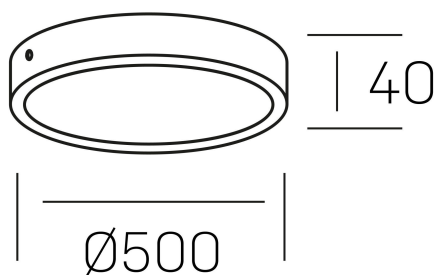

disc slim
K51700.06.SR.BK-BK.OP.ST.8.30.PU

DETALLES GENERALES

INSTALACIÓN	Surface
COLOR EXT-INT	Negro
DIFUSOR	Opal
DIRECCIÓN DE LA LUZ	Fijo
INT-EXT ESTANQUEIDAD	IP43
MATERIAL	Aluminio
RESISTENCIA MECÁNICA	IK03
USO	Interior
GARANTÍA	3 años

DETALLES ELÉCTRICOS

FUENTE DE LUZ	LED
POTENCIA	48W
TEMPERATURA DE COLOR	3000K
FLUJO LUMÍNICO	4200 Lm
EFICIENCIA LUMÍNICA	89 Lm/W
DIMABLE	PUSH
DRIVER	Integrado
CLASE DE SEGURIDAD	II
ÍNDICE DE REPRODUCCIÓN CROMÁTICA	CRI>80
TENSIÓN	220-240 V
FREQUENCY	50-60 Hz
CORRIENTE	1200 mA
VIDA UTIL	35.000h

DIMENSIONES GENERALES

DIMENSIÓN	Ø 500 mm
ALTURA	h 40 mm
DIMENSIONES DE EMBALAJE	540 × 510 × 48 mm
PESO NETO	2.42

*Puede haber una reducción máx. del 15% en el dato de los acabados distintos al blanco.