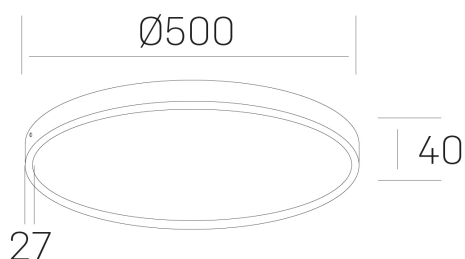

disc slim
K51700.06.SR.BK-BK.OP.ST.8.30.PU

DETALLES GENERALES

INSTALACIÓN	Surface
COLOR EXT-INT	Negro
DIFUSOR	Opal
DIRECCIÓN DE LA LUZ	Fijo
INT-EXT ESTANQUEIDAD	IP43
MATERIAL	Aluminio
RESISTENCIA MECÁNICA	IK03
USO	Interior
GARANTÍA	5 años

DETALLES ELÉCTRICOS

FUENTE DE LUZ	LED
POTENCIA	48W
TEMPERATURA DE COLOR	3000K
FLUJO LUMÍNICO	4200 Lm
EFICIENCIA LUMÍNICA	89 Lm/W
DIMABLE	PUSH
DRIVER	Integrado
CLASE DE SEGURIDAD	II
ÍNDICE DE REPRODUCCIÓN CROMÁTICA	CRI>80
TENSIÓN	220-240 V
CORRIENTE	1200 mA
VIDA UTIL	50.000h

DIMENSIONES GENERALES

DIMENSIÓN	Ø 500 mm
ALTURA	h 40 mm
DIMENSIONES DE EMBALAJE	N/D

*Puede haber una reducción máx. del 15% en el dato de los acabados distintos al blanco.