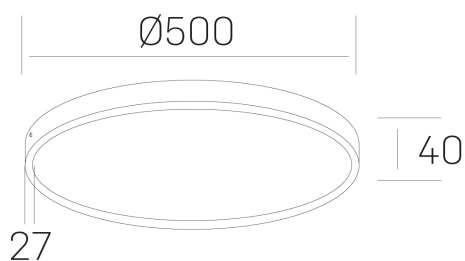

disc slim
K51700.06.SR.BK-BK.OP.ST.8.30.PU

DETALLES GENERALES

INSTALACIÓN	Surface
COLOR EXT-INT	Negro
DIFUSOR	Opal
DIRECCIÓN DE LA LUZ	Fijo
INT-EXT ESTANQUEIDAD	IP43
MATERIAL	Aluminio
RESISTENCIA MECÁNICA	IK03
USO	Interior
GARANTÍA	5 años

DETALLES ELÉCTRICOS

FUENTE DE LUZ	LED
POTENCIA	48W
TEMPERATURA DE COLOR	3000K
FLUJO LUMÍNICO	4200 Lm
EFICIENCIA LUMÍNICA	89 Lm/W
DIMABLE	PUSH
DRIVER	Integrado
CLASE DE SEGURIDAD	II
ÍNDICE DE REPRODUCCIÓN CROMÁTICA	CRI>80
TENSIÓN	220-240 V
CORRIENTE	1200 mA
VIDA UTIL	50.000h

DIMENSIONES GENERALES

DIMENSIÓN	Ø 500 mm
ALTURA	h 40 mm
DIMENSIONES DE EMBALAJE	N/D

*Puede haber una reducción máx. del 15% en el dato de los acabados distintos al blanco.