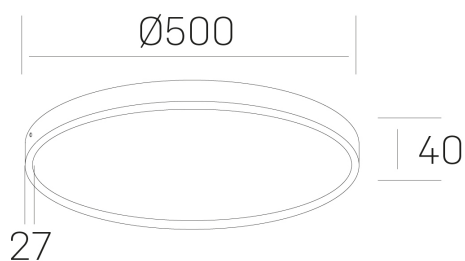

disc slim
K51700.06.SR.BK-BK.OP.ST.8.30.PC

DETALLES GENERALES

INSTALACIÓN	Surface
COLOR EXT-INT	Negro
DIFUSOR	Opal
DIRECCIÓN DE LA LUZ	Fijo
INT-EXT ESTANQUEIDAD	IP43
MATERIAL	Aluminio
RESISTENCIA MECÁNICA	IK03
USO	Interior
GARANTÍA	5 años

DETALLES ELÉCTRICOS

FUENTE DE LUZ	LED
POTENCIA	48W
TEMPERATURA DE COLOR	3000K
FLUJO LUMÍNICO	4200 Lm
EFICIENCIA LUMÍNICA	89 Lm/W
DIMABLE	PHASE CUT
DRIVER	Remoto
CLASE DE SEGURIDAD	II
ÍNDICE DE REPRODUCCIÓN CROMÁTICA	CRI>80
TENSIÓN	220-240 V
CORRIENTE	1200 mA
VIDA UTIL	50.000h

DIMENSIONES GENERALES

DIMENSIÓN	Ø 500 mm
ALTURA	h 40 mm
DIMENSIONES DE EMBALAJE	N/D

*Puede haber una reducción máx. del 15% en el dato de los acabados distintos al blanco.