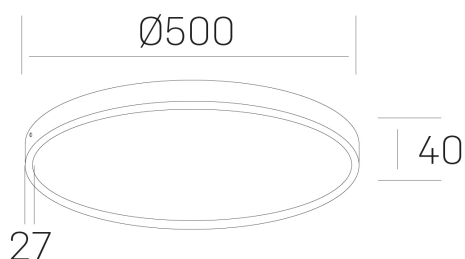

disc slim
K51700.06.SR.BK-BK.OP.ST.8.30.DA

DETALLES GENERALES

INSTALACIÓN	Surface
COLOR EXT-INT	Negro
DIFUSOR	Opal
DIRECCIÓN DE LA LUZ	Fijo
INT-EXT ESTANQUEIDAD	IP43
MATERIAL	Aluminio
RESISTENCIA MECÁNICA	IK03
USO	Interior
GARANTÍA	5 años

DETALLES ELÉCTRICOS

FUENTE DE LUZ	LED
POTENCIA	48W
TEMPERATURA DE COLOR	3000K
FLUJO LUMÍNICO	4200 Lm
EFICIENCIA LUMÍNICA	89 Lm/W
DIMABLE	DALI
DRIVER	Integrado
CLASE DE SEGURIDAD	II
ÍNDICE DE REPRODUCCIÓN CROMÁTICA	CRI>80
TENSIÓN	220-240 V
CORRIENTE	1200 mA
VIDA UTIL	50.000h

DIMENSIONES GENERALES

DIMENSIÓN	Ø 500 mm
ALTURA	h 40 mm
DIMENSIONES DE EMBALAJE	N/D

*Puede haber una reducción máx. del 15% en el dato de los acabados distintos al blanco.