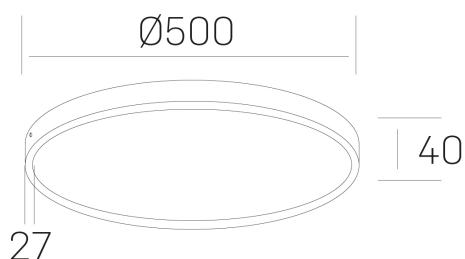

**disc slim**  
K51700.06.SR.BK-BK.OP.ST.8.30.DA

#### DETALLES GENERALES

INSTALACIÓN	Surface
COLOR EXT-INT	Negro
DIFUSOR	Opal
DIRECCIÓN DE LA LUZ	Fijo
INT-EXT ESTANQUEIDAD	IP43
MATERIAL	Aluminio
RESISTENCIA MECÁNICA	IK03
USO	Interior
GARANTÍA	5 años

#### DETALLES ELÉCTRICOS

FUENTE DE LUZ	LED
POTENCIA	48W
TEMPERATURA DE COLOR	3000K
FLUJO LUMÍNICO	4200 Lm
EFICIENCIA LUMÍNICA	89 Lm/W
DIMABLE	DALI
DRIVER	Integrado
CLASE DE SEGURIDAD	II
ÍNDICE DE REPRODUCCIÓN CROMÁTICA	CRI>80
TENSIÓN	220-240 V
CORRIENTE	1200 mA
VIDA UTIL	50.000h

#### DIMENSIONES GENERALES

DIMENSIÓN	Ø 500 mm
ALTURA	h 40 mm
DIMENSIONES DE EMBALAJE	N/D

\*Puede haber una reducción máx. del 15% en el dato de los acabados distintos al blanco.