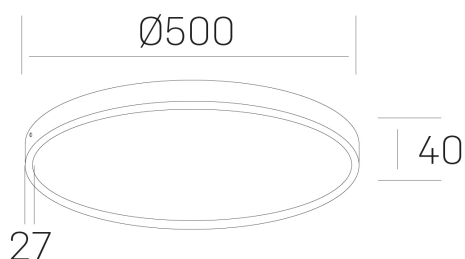

**disc slim**  
K51700.06.SR.BK-BK.OP.ST.8.30.D1

#### DETALLES GENERALES

INSTALACIÓN	Surface
COLOR EXT-INT	Negro
DIFUSOR	Opal
DIRECCIÓN DE LA LUZ	Fijo
INT-EXT ESTANQUEIDAD	IP43
MATERIAL	Aluminio
RESISTENCIA MECÁNICA	IK03
USO	Interior
GARANTÍA	5 años

#### DETALLES ELÉCTRICOS

FUENTE DE LUZ	LED
POTENCIA	48W
TEMPERATURA DE COLOR	3000K
FLUJO LUMÍNICO	4200 Lm
EFICIENCIA LUMÍNICA	89 Lm/W
DIMABLE	1.10v
DRIVER	Integrado
CLASE DE SEGURIDAD	II
ÍNDICE DE REPRODUCCIÓN CROMÁTICA	CRI>80
TENSIÓN	220-240 V
CORRIENTE	1200 mA
VIDA UTIL	50.000h

#### DIMENSIONES GENERALES

DIMENSIÓN	Ø 500 mm
ALTURA	h 40 mm
DIMENSIONES DE EMBALAJE	N/D

\*Puede haber una reducción máx. del 15% en el dato de los acabados distintos al blanco.