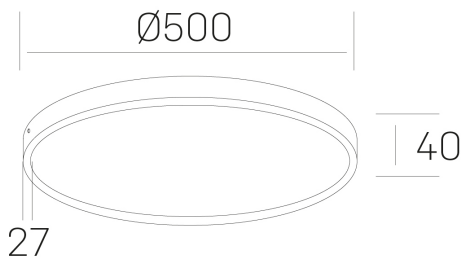

disc slim
K51700.06.SR.BK-BK.OP.ST.8.30

DETALLES GENERALES

INSTALACIÓN	Surface
COLOR EXT-INT	Negro
DIFUSOR	Opal
DIRECCIÓN DE LA LUZ	Fijo
INT-EXT ESTANQUEIDAD	IP43
MATERIAL	Aluminio
RESISTENCIA MECÁNICA	IK03
USO	Interior
GARANTÍA	5 años

DETALLES ELÉCTRICOS

FUENTE DE LUZ	LED
POTENCIA	48W
TEMPERATURA DE COLOR	3000K
FLUJO LUMÍNICO	4200 Lm
EFICIENCIA LUMÍNICA	89 Lm/W
DIMABLE	Sin regulación
DRIVER	Integrado
CLASE DE SEGURIDAD	II
ÍNDICE DE REPRODUCCIÓN CROMÁTICA	CRI>80
TENSIÓN	220-240 V
CORRIENTE	1200 mA
VIDA UTIL	50.000h

DIMENSIONES GENERALES

DIMENSIÓN	Ø 500 mm
ALTURA	h 40 mm
DIMENSIONES DE EMBALAJE	N/D

*Puede haber una reducción máx. del 15% en el dato de los acabados distintos al blanco.