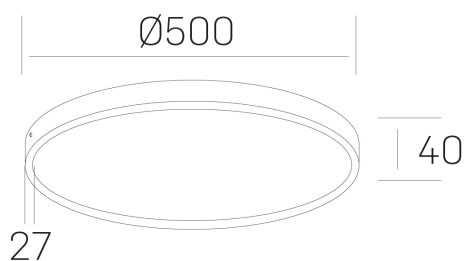

disc slim
K51700.06.SR.BK-BK.OP.ST.8.30

DETALLES GENERALES

INSTALACIÓN	Surface
COLOR EXT-INT	Negro
DIFUSOR	Opal
DIRECCIÓN DE LA LUZ	Fijo
INT-EXT ESTANQUEIDAD	IP43
MATERIAL	Aluminio
RESISTENCIA MECÁNICA	IK03
USO	Interior
GARANTÍA	5 años

DETALLES ELÉCTRICOS

FUENTE DE LUZ	LED
POTENCIA	48W
TEMPERATURA DE COLOR	3000K
FLUJO LUMÍNICO	4200 Lm
EFICIENCIA LUMÍNICA	89 Lm/W
DIMABLE	Sin regulación
DRIVER	Integrado
CLASE DE SEGURIDAD	II
ÍNDICE DE REPRODUCCIÓN CROMÁTICA	CRI>80
TENSIÓN	220-240 V
CORRIENTE	1200 mA
VIDA UTIL	50.000h

DIMENSIONES GENERALES

DIMENSIÓN	Ø 500 mm
ALTURA	h 40 mm
DIMENSIONES DE EMBALAJE	N/D

*Puede haber una reducción máx. del 15% en el dato de los acabados distintos al blanco.