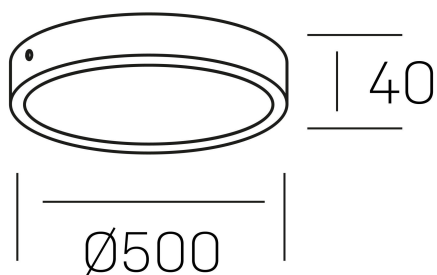

disc slim
K51700.06.SR.BK-BK.OP.ST.8.30

DETALLES GENERALES

INSTALACIÓN	Surface
COLOR EXT-INT	Negro
DIFUSOR	Opal
DIRECCIÓN DE LA LUZ	Fijo
INT-EXT ESTANQUEIDAD	IP43
MATERIAL	Aluminio
RESISTENCIA MECÁNICA	IK03
USO	Interior
GARANTÍA	3 años

DETALLES ELÉCTRICOS

FUENTE DE LUZ	LED
POTENCIA	48W
TEMPERATURA DE COLOR	3000K
FLUJO LUMÍNICO	4200 Lm
EFICIENCIA LUMÍNICA	89 Lm/W
DIMABLE	Sin regulación
DRIVER	Integrado
CLASE DE SEGURIDAD	II
ÍNDICE DE REPRODUCCIÓN CROMÁTICA	CRI>80
TENSIÓN	220-240 V
FREQUENCY	50-60 Hz
CORRIENTE	1200 mA
VIDA UTIL	35.000h

DIMENSIONES GENERALES

DIMENSIÓN	Ø 500 mm
ALTURA	h 40 mm
DIMENSIONES DE EMBALAJE	540 × 510 × 48 mm
PESO NETO	2.42

*Puede haber una reducción máx. del 15% en el dato de los acabados distintos al blanco.