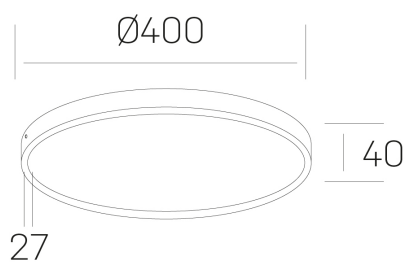

disc slim

K51700.05.SR.WH-WH.OP.ST.8.40.PU

DETALLES GENERALES

| | |
|----------------------|----------|
| INSTALACIÓN | Surface |
| COLOR EXT-INT | Blanco |
| DIFUSOR | Opal |
| DIRECCIÓN DE LA LUZ | Fijo |
| INT-EXT ESTANQUEIDAD | IP43 |
| MATERIAL | Aluminio |
| RESISTENCIA MECÁNICA | IK03 |
| USO | Interior |
| GARANTÍA | 5 años |

DETALLES ELÉCTRICOS

| | |
|----------------------------------|-----------|
| FUENTE DE LUZ | LED |
| POTENCIA | 38W |
| TEMPERATURA DE COLOR | 4000K |
| FLUJO LUMÍNICO | 3500 Lm |
| EFICIENCIA LUMÍNICA | 98 Lm/W |
| DIMABLE | PUSH |
| DRIVER | Integrado |
| CLASE DE SEGURIDAD | II |
| ÍNDICE DE REPRODUCCIÓN CROMÁTICA | CRI>80 |
| TENSIÓN | 220-240 V |
| CORRIENTE | 900 mA |
| VIDA UTIL | 50.000h |

DIMENSIONES GENERALES

| | |
|-------------------------|----------|
| DIMENSIÓN | Ø 400 mm |
| ALTURA | h 40 mm |
| DIMENSIONES DE EMBALAJE | N/D |

*Puede haber una reducción máx. del 15% en el dato de los acabados distintos al blanco.