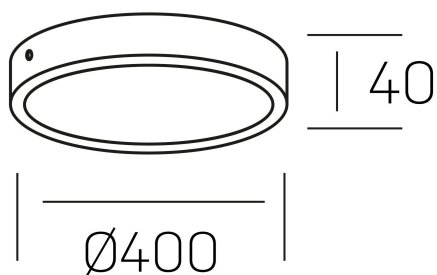

## disc slim

K51700.05.SR.WH-WH.OP.ST.8.40.PU

### DETALLES GENERALES

INSTALACIÓN	Surface
COLOR EXT-INT	Blanco
DIFUSOR	Opal
DIRECCIÓN DE LA LUZ	Fijo
INT-EXT ESTANQUEIDAD	IP43
MATERIAL	Aluminio
RESISTENCIA MECÁNICA	IK03
USO	Interior
GARANTÍA	3 años

### DETALLES ELÉCTRICOS

FUENTE DE LUZ	LED
POTENCIA	38W
TEMPERATURA DE COLOR	4000K
FLUJO LUMÍNICO	3500 Lm
EFICIENCIA LUMÍNICA	98 Lm/W
DIMABLE	PUSH
DRIVER	Integrado
CLASE DE SEGURIDAD	II
ÍNDICE DE REPRODUCCIÓN CROMÁTICA	CRI>80
TENSIÓN	220-240 V
FREQUENCY	50-60 Hz
CORRIENTE	900 mA
VIDA UTIL	35.000h

### DIMENSIONES GENERALES

DIMENSIÓN	Ø 400 mm
ALTURA	h 40 mm
DIMENSIONES DE EMBALAJE	425 × 410 × 45 mm
PESO NETO	1.56

\*Puede haber una reducción máx. del 15% en el dato de los acabados distintos al blanco.