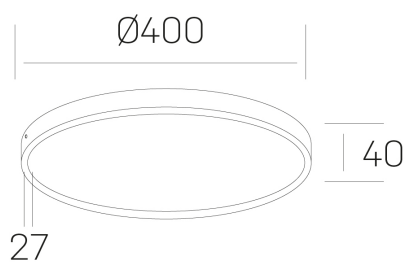

## disc slim

K51700.05.SR.WH-WH.OP.ST.8.40.PU

### DETALLES GENERALES

INSTALACIÓN	Surface
COLOR EXT-INT	Blanco
DIFUSOR	Opal
DIRECCIÓN DE LA LUZ	Fijo
INT-EXT ESTANQUEIDAD	IP43
MATERIAL	Aluminio
RESISTENCIA MECÁNICA	IK03
USO	Interior
GARANTÍA	5 años

### DETALLES ELÉCTRICOS

FUENTE DE LUZ	LED
POTENCIA	38W
TEMPERATURA DE COLOR	4000K
FLUJO LUMÍNICO	3500 Lm
EFICIENCIA LUMÍNICA	98 Lm/W
DIMABLE	PUSH
DRIVER	Integrado
CLASE DE SEGURIDAD	II
ÍNDICE DE REPRODUCCIÓN CROMÁTICA	CRI>80
TENSIÓN	220-240 V
CORRIENTE	900 mA
VIDA UTIL	50.000h

### DIMENSIONES GENERALES

DIMENSIÓN	Ø 400 mm
ALTURA	h 40 mm
DIMENSIONES DE EMBALAJE	N/D

\*Puede haber una reducción máx. del 15% en el dato de los acabados distintos al blanco.