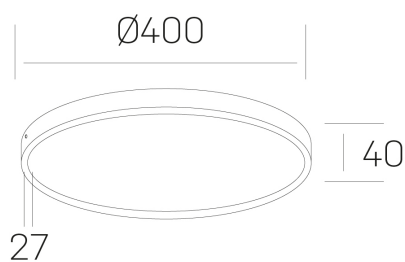

disc slim

K51700.05.SR.WH-WH.OP.ST.8.40.PU

DETALLES GENERALES

INSTALACIÓN	Surface
COLOR EXT-INT	Blanco
DIFUSOR	Opal
DIRECCIÓN DE LA LUZ	Fijo
INT-EXT ESTANQUEIDAD	IP43
MATERIAL	Aluminio
RESISTENCIA MECÁNICA	IK03
USO	Interior
GARANTÍA	5 años

DETALLES ELÉCTRICOS

FUENTE DE LUZ	LED
POTENCIA	38W
TEMPERATURA DE COLOR	4000K
FLUJO LUMÍNICO	3500 Lm
EFICIENCIA LUMÍNICA	98 Lm/W
DIMABLE	PUSH
DRIVER	Integrado
CLASE DE SEGURIDAD	II
ÍNDICE DE REPRODUCCIÓN CROMÁTICA	CRI>80
TENSIÓN	220-240 V
CORRIENTE	900 mA
VIDA UTIL	50.000h

DIMENSIONES GENERALES

DIMENSIÓN	Ø 400 mm
ALTURA	h 40 mm
DIMENSIONES DE EMBALAJE	N/D

*Puede haber una reducción máx. del 15% en el dato de los acabados distintos al blanco.