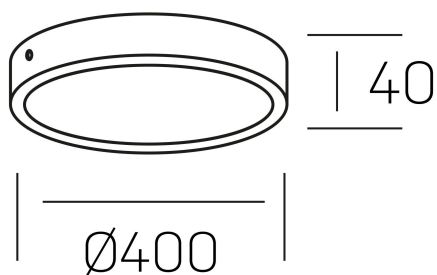

disc slim
K51700.05.SR.WH-WH.OP.ST.8.40.DA

DETALLES GENERALES

INSTALACIÓN	Surface
COLOR EXT-INT	Blanco
DIFUSOR	Opal
DIRECCIÓN DE LA LUZ	Fijo
INT-EXT ESTANQUEIDAD	IP43
MATERIAL	Aluminio
RESISTENCIA MECÁNICA	IK03
USO	Interior
GARANTÍA	3 años

DETALLES ELÉCTRICOS

FUENTE DE LUZ	LED
POTENCIA	38W
TEMPERATURA DE COLOR	4000K
FLUJO LUMÍNICO	3500 Lm
EFICIENCIA LUMÍNICA	98 Lm/W
DIMABLE	DALI
DRIVER	Integrado
CLASE DE SEGURIDAD	II
ÍNDICE DE REPRODUCCIÓN CROMÁTICA	CRI>80
TENSIÓN	220-240 V
FREQUENCY	50-60 Hz
CORRIENTE	900 mA
VIDA UTIL	35.000h

DIMENSIONES GENERALES

DIMENSIÓN	Ø 400 mm
ALTURA	h 40 mm
DIMENSIONES DE EMBALAJE	425 × 410 × 45 mm
PESO NETO	1.56

*Puede haber una reducción máx. del 15% en el dato de los acabados distintos al blanco.