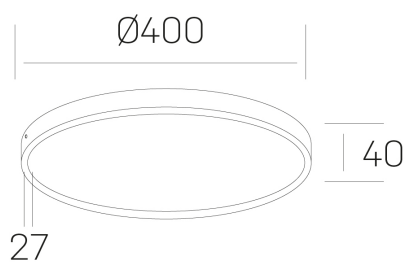

disc slim

K51700.05.SR.WH-WH.OP.ST.8.40.DA

DETALLES GENERALES

INSTALACIÓN	Surface
COLOR EXT-INT	Blanco
DIFUSOR	Opal
DIRECCIÓN DE LA LUZ	Fijo
INT-EXT ESTANQUEIDAD	IP43
MATERIAL	Aluminio
RESISTENCIA MECÁNICA	IK03
USO	Interior
GARANTÍA	5 años

DETALLES ELÉCTRICOS

FUENTE DE LUZ	LED
POTENCIA	38W
TEMPERATURA DE COLOR	4000K
FLUJO LUMÍNICO	3500 Lm
EFICIENCIA LUMÍNICA	98 Lm/W
DIMABLE	DALI
DRIVER	Integrado
CLASE DE SEGURIDAD	II
ÍNDICE DE REPRODUCCIÓN CROMÁTICA	CRI>80
TENSIÓN	220-240 V
CORRIENTE	900 mA
VIDA UTIL	50.000h

DIMENSIONES GENERALES

DIMENSIÓN	Ø 400 mm
ALTURA	h 40 mm
DIMENSIONES DE EMBALAJE	N/D

*Puede haber una reducción máx. del 15% en el dato de los acabados distintos al blanco.