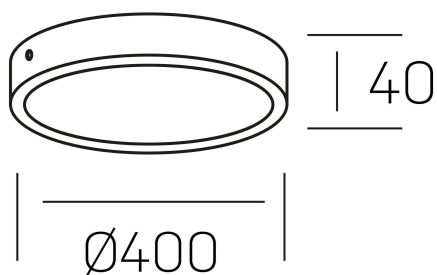

disc slim
K51700.05.SR.WH-WH.OP.ST.8.40.D1

DETALLES GENERALES

INSTALACIÓN	Surface
COLOR EXT-INT	Blanco
DIFUSOR	Opal
DIRECCIÓN DE LA LUZ	Fijo
INT-EXT ESTANQUEIDAD	IP43
MATERIAL	Aluminio
RESISTENCIA MECÁNICA	IK03
USO	Interior
GARANTÍA	3 años

DETALLES ELÉCTRICOS

FUENTE DE LUZ	LED
POTENCIA	38W
TEMPERATURA DE COLOR	4000K
FLUJO LUMÍNICO	3500 Lm
EFICIENCIA LUMÍNICA	98 Lm/W
DIMABLE	1.10v
DRIVER	Integrado
CLASE DE SEGURIDAD	II
ÍNDICE DE REPRODUCCIÓN CROMÁTICA	CRI>80
TENSIÓN	220-240 V
FREQUENCY	50-60 Hz
CORRIENTE	900 mA
VIDA UTIL	35.000h

DIMENSIONES GENERALES

DIMENSIÓN	Ø 400 mm
ALTURA	h 40 mm
DIMENSIONES DE EMBALAJE	425 × 410 × 45 mm
PESO NETO	1.56

*Puede haber una reducción máx. del 15% en el dato de los acabados distintos al blanco.