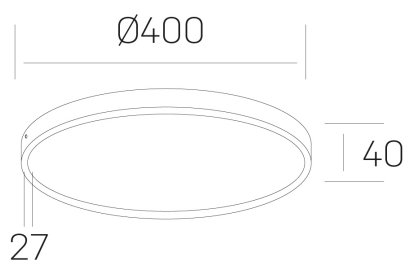

disc slim

K51700.05.SR.WH-WH.OP.ST.8.40.D1

DETALLES GENERALES

INSTALACIÓN	Surface
COLOR EXT-INT	Blanco
DIFUSOR	Opal
DIRECCIÓN DE LA LUZ	Fijo
INT-EXT ESTANQUEIDAD	IP43
MATERIAL	Aluminio
RESISTENCIA MECÁNICA	IK03
USO	Interior
GARANTÍA	5 años

DETALLES ELÉCTRICOS

FUENTE DE LUZ	LED
POTENCIA	38W
TEMPERATURA DE COLOR	4000K
FLUJO LUMÍNICO	3500 Lm
EFICIENCIA LUMÍNICA	98 Lm/W
DIMABLE	1.10v
DRIVER	Integrado
CLASE DE SEGURIDAD	II
ÍNDICE DE REPRODUCCIÓN CROMÁTICA	CRI>80
TENSIÓN	220-240 V
CORRIENTE	900 mA
VIDA UTIL	50.000h

DIMENSIONES GENERALES

DIMENSIÓN	Ø 400 mm
ALTURA	h 40 mm
DIMENSIONES DE EMBALAJE	N/D

*Puede haber una reducción máx. del 15% en el dato de los acabados distintos al blanco.