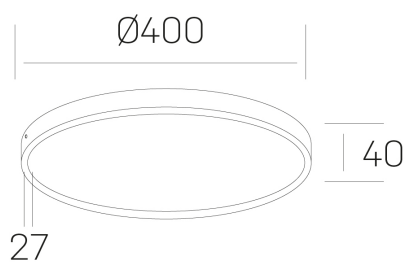

## disc slim

K51700.05.SR.WH-WH.OP.ST.8.40.D1

### DETALLES GENERALES

INSTALACIÓN	Surface
COLOR EXT-INT	Blanco
DIFUSOR	Opal
DIRECCIÓN DE LA LUZ	Fijo
INT-EXT ESTANQUEIDAD	IP43
MATERIAL	Aluminio
RESISTENCIA MECÁNICA	IK03
USO	Interior
GARANTÍA	5 años

### DETALLES ELÉCTRICOS

FUENTE DE LUZ	LED
POTENCIA	38W
TEMPERATURA DE COLOR	4000K
FLUJO LUMÍNICO	3500 Lm
EFICIENCIA LUMÍNICA	98 Lm/W
DIMABLE	1.10v
DRIVER	Integrado
CLASE DE SEGURIDAD	II
ÍNDICE DE REPRODUCCIÓN CROMÁTICA	CRI>80
TENSIÓN	220-240 V
CORRIENTE	900 mA
VIDA UTIL	50.000h

### DIMENSIONES GENERALES

DIMENSIÓN	Ø 400 mm
ALTURA	h 40 mm
DIMENSIONES DE EMBALAJE	N/D

\*Puede haber una reducción máx. del 15% en el dato de los acabados distintos al blanco.