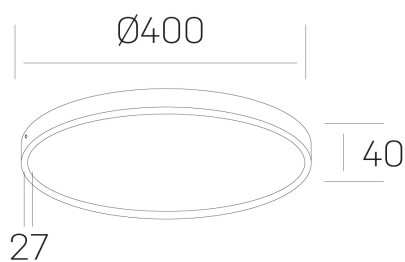

disc slim
K51700.05.SR.WH-WH.OP.ST.8.40

DETALLES GENERALES

INSTALACIÓN	Surface
COLOR EXT-INT	Blanco
DIFUSOR	Opal
DIRECCIÓN DE LA LUZ	Fijo
INT-EXT ESTANQUEIDAD	IP43
MATERIAL	Aluminio
RESISTENCIA MECÁNICA	IK03
USO	Interior
GARANTÍA	5 años

DETALLES ELÉCTRICOS

FUENTE DE LUZ	LED
POTENCIA	38W
TEMPERATURA DE COLOR	4000K
FLUJO LUMÍNICO	3500 Lm
EFICIENCIA LUMÍNICA	98 Lm/W
DIMABLE	Sin regulación
DRIVER	Integrado
CLASE DE SEGURIDAD	II
ÍNDICE DE REPRODUCCIÓN CROMÁTICA	CRI>80
TENSIÓN	220-240 V
CORRIENTE	900 mA
VIDA UTIL	50.000h

DIMENSIONES GENERALES

DIMENSIÓN	Ø 400 mm
ALTURA	h 40 mm
DIMENSIONES DE EMBALAJE	N/D

*Puede haber una reducción máx. del 15% en el dato de los acabados distintos al blanco.