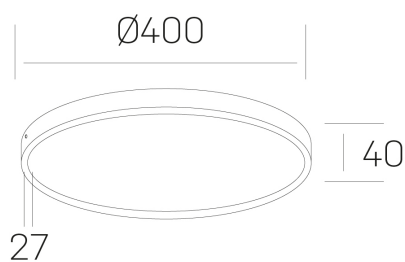

## disc slim

K51700.05.SR.WH-WH.OP.ST.8.30.PU

### DETALLES GENERALES

INSTALACIÓN	Surface
COLOR EXT-INT	Blanco
DIFUSOR	Opal
DIRECCIÓN DE LA LUZ	Fijo
INT-EXT ESTANQUEIDAD	IP43
MATERIAL	Aluminio
RESISTENCIA MECÁNICA	IK03
USO	Interior
GARANTÍA	5 años

### DETALLES ELÉCTRICOS

FUENTE DE LUZ	LED
POTENCIA	38W
TEMPERATURA DE COLOR	3000K
FLUJO LUMÍNICO	3450 Lm
EFICIENCIA LUMÍNICA	97 Lm/W
DIMABLE	PUSH
DRIVER	Integrado
CLASE DE SEGURIDAD	II
ÍNDICE DE REPRODUCCIÓN CROMÁTICA	CRI>80
TENSIÓN	220-240 V
CORRIENTE	900 mA
VIDA UTIL	50.000h

### DIMENSIONES GENERALES

DIMENSIÓN	Ø 400 mm
ALTURA	h 40 mm
DIMENSIONES DE EMBALAJE	N/D

\*Puede haber una reducción máx. del 15% en el dato de los acabados distintos al blanco.