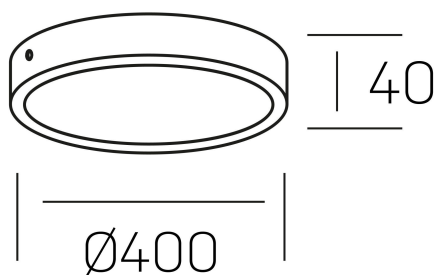

## disc slim

K51700.05.SR.WH-WH.OP.ST.8.30.PU

### DETALLES GENERALES

INSTALACIÓN	Surface
COLOR EXT-INT	Blanco
DIFUSOR	Opal
DIRECCIÓN DE LA LUZ	Fijo
INT-EXT ESTANQUEIDAD	IP43
MATERIAL	Aluminio
RESISTENCIA MECÁNICA	IK03
USO	Interior
GARANTÍA	3 años

### DETALLES ELÉCTRICOS

FUENTE DE LUZ	LED
POTENCIA	38W
TEMPERATURA DE COLOR	3000K
FLUJO LUMÍNICO	3450 Lm
EFICIENCIA LUMÍNICA	97 Lm/W
DIMABLE	PUSH
DRIVER	Integrado
CLASE DE SEGURIDAD	II
ÍNDICE DE REPRODUCCIÓN CROMÁTICA	CRI>80
TENSIÓN	220-240 V
FREQUENCY	50-60 Hz
CORRIENTE	900 mA
VIDA UTIL	35.000h

### DIMENSIONES GENERALES

DIMENSIÓN	Ø 400 mm
ALTURA	h 40 mm
DIMENSIONES DE EMBALAJE	425 × 410 × 45 mm
PESO NETO	1.56

\*Puede haber una reducción máx. del 15% en el dato de los acabados distintos al blanco.