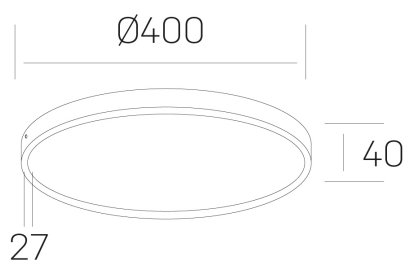

disc slim

K51700.05.SR.WH-WH.OP.ST.8.30.PU

DETALLES GENERALES

INSTALACIÓN	Surface
COLOR EXT-INT	Blanco
DIFUSOR	Opal
DIRECCIÓN DE LA LUZ	Fijo
INT-EXT ESTANQUEIDAD	IP43
MATERIAL	Aluminio
RESISTENCIA MECÁNICA	IK03
USO	Interior
GARANTÍA	5 años

DETALLES ELÉCTRICOS

FUENTE DE LUZ	LED
POTENCIA	38W
TEMPERATURA DE COLOR	3000K
FLUJO LUMÍNICO	3450 Lm
EFICIENCIA LUMÍNICA	97 Lm/W
DIMABLE	PUSH
DRIVER	Integrado
CLASE DE SEGURIDAD	II
ÍNDICE DE REPRODUCCIÓN CROMÁTICA	CRI>80
TENSIÓN	220-240 V
CORRIENTE	900 mA
VIDA UTIL	50.000h

DIMENSIONES GENERALES

DIMENSIÓN	Ø 400 mm
ALTURA	h 40 mm
DIMENSIONES DE EMBALAJE	N/D

*Puede haber una reducción máx. del 15% en el dato de los acabados distintos al blanco.