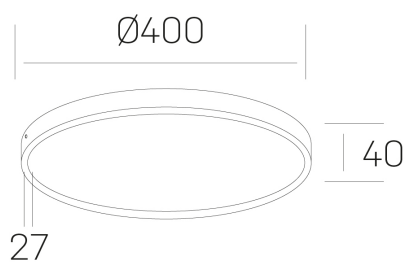

disc slim
K51700.05.SR.WH-WH.OP.ST.8.30.DA

DETALLES GENERALES

INSTALACIÓN	Surface
COLOR EXT-INT	Blanco
DIFUSOR	Opal
DIRECCIÓN DE LA LUZ	Fijo
INT-EXT ESTANQUEIDAD	IP43
MATERIAL	Aluminio
RESISTENCIA MECÁNICA	IK03
USO	Interior
GARANTÍA	5 años

DETALLES ELÉCTRICOS

FUENTE DE LUZ	LED
POTENCIA	38W
TEMPERATURA DE COLOR	3000K
FLUJO LUMÍNICO	3450 Lm
EFICIENCIA LUMÍNICA	97 Lm/W
DIMABLE	DALI
DRIVER	Integrado
CLASE DE SEGURIDAD	II
ÍNDICE DE REPRODUCCIÓN CROMÁTICA	CRI>80
TENSIÓN	220-240 V
CORRIENTE	900 mA
VIDA UTIL	50.000h

DIMENSIONES GENERALES

DIMENSIÓN	Ø 400 mm
ALTURA	h 40 mm
DIMENSIONES DE EMBALAJE	N/D

*Puede haber una reducción máx. del 15% en el dato de los acabados distintos al blanco.