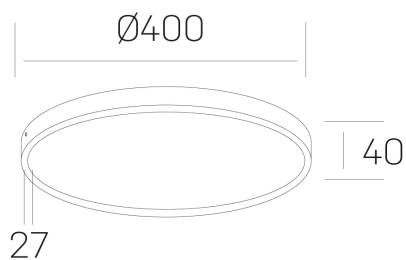

disc slim
K51700.05.SR.WH-WH.OP.ST.8.30.DA

DETALLES GENERALES

INSTALACIÓN	Surface
COLOR EXT-INT	Blanco
DIFUSOR	Opal
DIRECCIÓN DE LA LUZ	Fijo
INT-EXT ESTANQUEIDAD	IP43
MATERIAL	Aluminio
RESISTENCIA MECÁNICA	IK03
USO	Interior
GARANTÍA	5 años

DETALLES ELÉCTRICOS

FUENTE DE LUZ	LED
POTENCIA	38W
TEMPERATURA DE COLOR	3000K
FLUJO LUMÍNICO	3450 Lm
EFICIENCIA LUMÍNICA	97 Lm/W
DIMABLE	DALI
DRIVER	Integrado
CLASE DE SEGURIDAD	II
ÍNDICE DE REPRODUCCIÓN CROMÁTICA	CRI>80
TENSIÓN	220-240 V
CORRIENTE	900 mA
VIDA UTIL	50.000h

DIMENSIONES GENERALES

DIMENSIÓN	Ø 400 mm
ALTURA	h 40 mm
DIMENSIONES DE EMBALAJE	N/D

*Puede haber una reducción máx. del 15% en el dato de los acabados distintos al blanco.