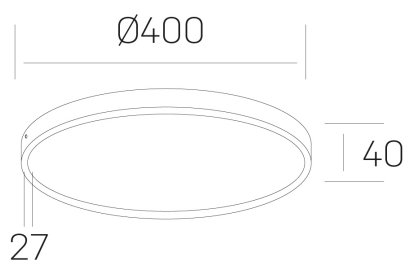

## disc slim

K51700.05.SR.WH-WH.OP.ST.8.30.D1

### DETALLES GENERALES

INSTALACIÓN	Surface
COLOR EXT-INT	Blanco
DIFUSOR	Opal
DIRECCIÓN DE LA LUZ	Fijo
INT-EXT ESTANQUEIDAD	IP43
MATERIAL	Aluminio
RESISTENCIA MECÁNICA	IK03
USO	Interior
GARANTÍA	5 años

### DETALLES ELÉCTRICOS

FUENTE DE LUZ	LED
POTENCIA	38W
TEMPERATURA DE COLOR	3000K
FLUJO LUMÍNICO	3450 Lm
EFICIENCIA LUMÍNICA	97 Lm/W
DIMABLE	1.10v
DRIVER	Integrado
CLASE DE SEGURIDAD	II
ÍNDICE DE REPRODUCCIÓN CROMÁTICA	CRI>80
TENSIÓN	220-240 V
CORRIENTE	900 mA
VIDA UTIL	50.000h

### DIMENSIONES GENERALES

DIMENSIÓN	Ø 400 mm
ALTURA	h 40 mm
DIMENSIONES DE EMBALAJE	N/D

\*Puede haber una reducción máx. del 15% en el dato de los acabados distintos al blanco.