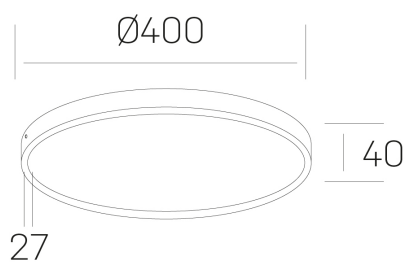

disc slim

K51700.05.SR.WH-WH.OP.ST.8.30.D1

DETALLES GENERALES

INSTALACIÓN	Surface
COLOR EXT-INT	Blanco
DIFUSOR	Opal
DIRECCIÓN DE LA LUZ	Fijo
INT-EXT ESTANQUEIDAD	IP43
MATERIAL	Aluminio
RESISTENCIA MECÁNICA	IK03
USO	Interior
GARANTÍA	5 años

DETALLES ELÉCTRICOS

FUENTE DE LUZ	LED
POTENCIA	38W
TEMPERATURA DE COLOR	3000K
FLUJO LUMÍNICO	3450 Lm
EFICIENCIA LUMÍNICA	97 Lm/W
DIMABLE	1.10v
DRIVER	Integrado
CLASE DE SEGURIDAD	II
ÍNDICE DE REPRODUCCIÓN CROMÁTICA	CRI>80
TENSIÓN	220-240 V
CORRIENTE	900 mA
VIDA UTIL	50.000h

DIMENSIONES GENERALES

DIMENSIÓN	Ø 400 mm
ALTURA	h 40 mm
DIMENSIONES DE EMBALAJE	N/D

*Puede haber una reducción máx. del 15% en el dato de los acabados distintos al blanco.