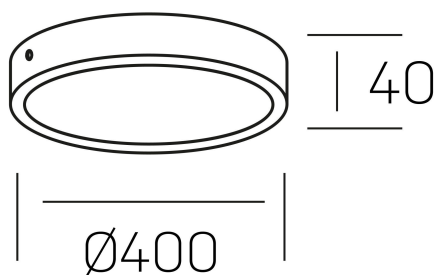

disc slim
K51700.05.SR.WH-WH.OP.ST.8.30.D1

DETALLES GENERALES

INSTALACIÓN	Surface
COLOR EXT-INT	Blanco
DIFUSOR	Opal
DIRECCIÓN DE LA LUZ	Fijo
INT-EXT ESTANQUEIDAD	IP43
MATERIAL	Aluminio
RESISTENCIA MECÁNICA	IK03
USO	Interior
GARANTÍA	3 años

DETALLES ELÉCTRICOS

FUENTE DE LUZ	LED
POTENCIA	38W
TEMPERATURA DE COLOR	3000K
FLUJO LUMÍNICO	3450 Lm
EFICIENCIA LUMÍNICA	97 Lm/W
DIMABLE	1.10v
DRIVER	Integrado
CLASE DE SEGURIDAD	II
ÍNDICE DE REPRODUCCIÓN CROMÁTICA	CRI>80
TENSIÓN	220-240 V
FREQUENCY	50-60 Hz
CORRIENTE	900 mA
VIDA UTIL	35.000h

DIMENSIONES GENERALES

DIMENSIÓN	Ø 400 mm
ALTURA	h 40 mm
DIMENSIONES DE EMBALAJE	425 × 410 × 45 mm
PESO NETO	1.56

*Puede haber una reducción máx. del 15% en el dato de los acabados distintos al blanco.