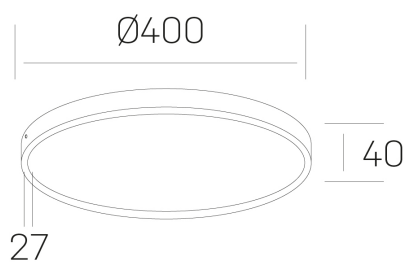

**disc slim**  
K51700.05.SR.WH-WH.OP.ST.8.30

#### DETALLES GENERALES

INSTALACIÓN	Surface
COLOR EXT-INT	Blanco
DIFUSOR	Opal
DIRECCIÓN DE LA LUZ	Fijo
INT-EXT ESTANQUEIDAD	IP43
MATERIAL	Aluminio
RESISTENCIA MECÁNICA	IK03
USO	Interior
GARANTÍA	5 años

#### DETALLES ELÉCTRICOS

FUENTE DE LUZ	LED
POTENCIA	38W
TEMPERATURA DE COLOR	3000K
FLUJO LUMÍNICO	3450 Lm
EFICIENCIA LUMÍNICA	97 Lm/W
DIMABLE	Sin regulación
DRIVER	Integrado
CLASE DE SEGURIDAD	II
ÍNDICE DE REPRODUCCIÓN CROMÁTICA	CRI>80
TENSIÓN	220-240 V
CORRIENTE	900 mA
VIDA UTIL	50.000h

#### DIMENSIONES GENERALES

DIMENSIÓN	Ø 400 mm
ALTURA	h 40 mm
DIMENSIONES DE EMBALAJE	N/D

\*Puede haber una reducción máx. del 15% en el dato de los acabados distintos al blanco.