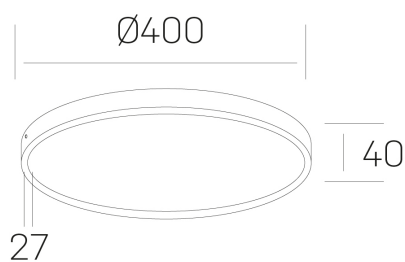

disc slim
K51700.05.SR.WH-WH.OP.ST.8.30

DETALLES GENERALES

INSTALACIÓN	Surface
COLOR EXT-INT	Blanco
DIFUSOR	Opal
DIRECCIÓN DE LA LUZ	Fijo
INT-EXT ESTANQUEIDAD	IP43
MATERIAL	Aluminio
RESISTENCIA MECÁNICA	IK03
USO	Interior
GARANTÍA	5 años

DETALLES ELÉCTRICOS

FUENTE DE LUZ	LED
POTENCIA	38W
TEMPERATURA DE COLOR	3000K
FLUJO LUMÍNICO	3450 Lm
EFICIENCIA LUMÍNICA	97 Lm/W
DIMABLE	Sin regulación
DRIVER	Integrado
CLASE DE SEGURIDAD	II
ÍNDICE DE REPRODUCCIÓN CROMÁTICA	CRI>80
TENSIÓN	220-240 V
CORRIENTE	900 mA
VIDA UTIL	50.000h

DIMENSIONES GENERALES

DIMENSIÓN	Ø 400 mm
ALTURA	h 40 mm
DIMENSIONES DE EMBALAJE	N/D

*Puede haber una reducción máx. del 15% en el dato de los acabados distintos al blanco.