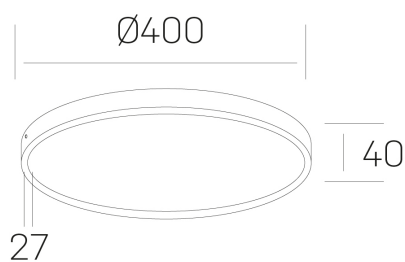

disc slim
K51700.05.SR.BK-BK.OP.ST.8.40.PU

DETALLES GENERALES

INSTALACIÓN	Surface
COLOR EXT-INT	Negro
DIFUSOR	Opal
DIRECCIÓN DE LA LUZ	Fijo
INT-EXT ESTANQUEIDAD	IP43
MATERIAL	Aluminio
RESISTENCIA MECÁNICA	IK03
USO	Interior
GARANTÍA	5 años

DETALLES ELÉCTRICOS

FUENTE DE LUZ	LED
POTENCIA	38W
TEMPERATURA DE COLOR	4000K
FLUJO LUMÍNICO	3500 Lm
EFICIENCIA LUMÍNICA	98 Lm/W
DIMABLE	PUSH
DRIVER	Integrado
CLASE DE SEGURIDAD	II
ÍNDICE DE REPRODUCCIÓN CROMÁTICA	CRI>80
TENSIÓN	220-240 V
CORRIENTE	900 mA
VIDA UTIL	50.000h

DIMENSIONES GENERALES

DIMENSIÓN	Ø 400 mm
ALTURA	h 40 mm
DIMENSIONES DE EMBALAJE	N/D

*Puede haber una reducción máx. del 15% en el dato de los acabados distintos al blanco.