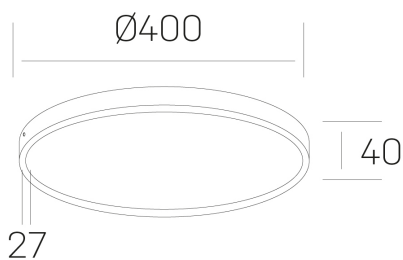

**disc slim**  
K51700.05.SR.BK-BK.OP.ST.8.40.PU

#### DETALLES GENERALES

INSTALACIÓN	Surface
COLOR EXT-INT	Negro
DIFUSOR	Opal
DIRECCIÓN DE LA LUZ	Fijo
INT-EXT ESTANQUEIDAD	IP43
MATERIAL	Aluminio
RESISTENCIA MECÁNICA	IK03
USO	Interior
GARANTÍA	5 años

#### DETALLES ELÉCTRICOS

FUENTE DE LUZ	LED
POTENCIA	38W
TEMPERATURA DE COLOR	4000K
FLUJO LUMÍNICO	3500 Lm
EFICIENCIA LUMÍNICA	98 Lm/W
DIMABLE	PUSH
DRIVER	Integrado
CLASE DE SEGURIDAD	II
ÍNDICE DE REPRODUCCIÓN CROMÁTICA	CRI>80
TENSIÓN	220-240 V
CORRIENTE	900 mA
VIDA UTIL	50.000h

#### DIMENSIONES GENERALES

DIMENSIÓN	Ø 400 mm
ALTURA	h 40 mm
DIMENSIONES DE EMBALAJE	N/D

\*Puede haber una reducción máx. del 15% en el dato de los acabados distintos al blanco.