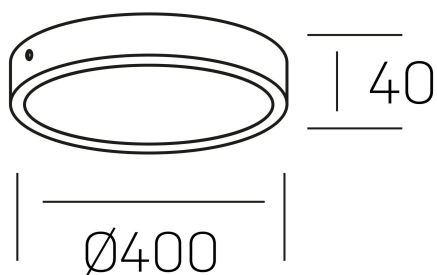

disc slim
K51700.05.SR.BK-BK.OP.ST.8.40.PU

DETALLES GENERALES

INSTALACIÓN	Surface
COLOR EXT-INT	Negro
DIFUSOR	Opal
DIRECCIÓN DE LA LUZ	Fijo
INT-EXT ESTANQUEIDAD	IP43
MATERIAL	Aluminio
RESISTENCIA MECÁNICA	IK03
USO	Interior
GARANTÍA	3 años

DETALLES ELÉCTRICOS

FUENTE DE LUZ	LED
POTENCIA	38W
TEMPERATURA DE COLOR	4000K
FLUJO LUMÍNICO	3500 Lm
EFICIENCIA LUMÍNICA	98 Lm/W
DIMABLE	PUSH
DRIVER	Integrado
CLASE DE SEGURIDAD	II
ÍNDICE DE REPRODUCCIÓN CROMÁTICA	CRI>80
TENSIÓN	220-240 V
FREQUENCY	50-60 Hz
CORRIENTE	900 mA
VIDA UTIL	35.000h

DIMENSIONES GENERALES

DIMENSIÓN	Ø 400 mm
ALTURA	h 40 mm
DIMENSIONES DE EMBALAJE	425 × 410 × 45 mm
PESO NETO	1.56

*Puede haber una reducción máx. del 15% en el dato de los acabados distintos al blanco.