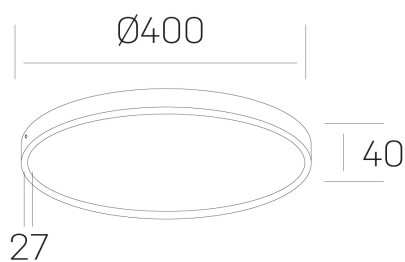

disc slim
K51700.05.SR.BK-BK.OP.ST.8.40.DA

DETALLES GENERALES

INSTALACIÓN	Surface
COLOR EXT-INT	Negro
DIFUSOR	Opal
DIRECCIÓN DE LA LUZ	Fijo
INT-EXT ESTANQUEIDAD	IP43
MATERIAL	Aluminio
RESISTENCIA MECÁNICA	IK03
USO	Interior
GARANTÍA	5 años

DETALLES ELÉCTRICOS

FUENTE DE LUZ	LED
POTENCIA	38W
TEMPERATURA DE COLOR	4000K
FLUJO LUMÍNICO	3500 Lm
EFICIENCIA LUMÍNICA	98 Lm/W
DIMABLE	DALI
DRIVER	Integrado
CLASE DE SEGURIDAD	II
ÍNDICE DE REPRODUCCIÓN CROMÁTICA	CRI>80
TENSIÓN	220-240 V
CORRIENTE	900 mA
VIDA UTIL	50.000h

DIMENSIONES GENERALES

DIMENSIÓN	Ø 400 mm
ALTURA	h 40 mm
DIMENSIONES DE EMBALAJE	N/D

*Puede haber una reducción máx. del 15% en el dato de los acabados distintos al blanco.