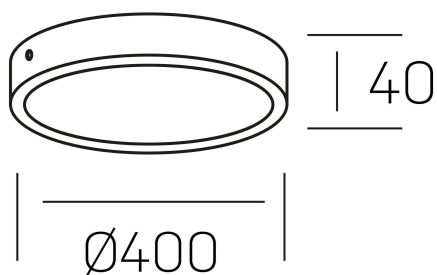

disc slim
K51700.05.SR.BK-BK.OP.ST.8.40.DA

DETALLES GENERALES

INSTALACIÓN	Surface
COLOR EXT-INT	Negro
DIFUSOR	Opal
DIRECCIÓN DE LA LUZ	Fijo
INT-EXT ESTANQUEIDAD	IP43
MATERIAL	Aluminio
RESISTENCIA MECÁNICA	IK03
USO	Interior
GARANTÍA	3 años

DETALLES ELÉCTRICOS

FUENTE DE LUZ	LED
POTENCIA	38W
TEMPERATURA DE COLOR	4000K
FLUJO LUMÍNICO	3500 Lm
EFICIENCIA LUMÍNICA	98 Lm/W
DIMABLE	DALI
DRIVER	Integrado
CLASE DE SEGURIDAD	II
ÍNDICE DE REPRODUCCIÓN CROMÁTICA	CRI>80
TENSIÓN	220-240 V
FREQUENCY	50-60 Hz
CORRIENTE	900 mA
VIDA UTIL	35.000h

DIMENSIONES GENERALES

DIMENSIÓN	Ø 400 mm
ALTURA	h 40 mm
DIMENSIONES DE EMBALAJE	425 × 410 × 45 mm
PESO NETO	1.56

*Puede haber una reducción máx. del 15% en el dato de los acabados distintos al blanco.