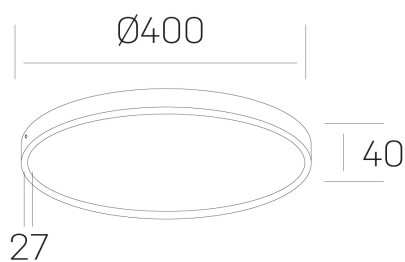

**disc slim**  
K51700.05.SR.BK-BK.OP.ST.8.40.D1

#### DETALLES GENERALES

INSTALACIÓN	Surface
COLOR EXT-INT	Negro
DIFUSOR	Opal
DIRECCIÓN DE LA LUZ	Fijo
INT-EXT ESTANQUEIDAD	IP43
MATERIAL	Aluminio
RESISTENCIA MECÁNICA	IK03
USO	Interior
GARANTÍA	5 años

#### DETALLES ELÉCTRICOS

FUENTE DE LUZ	LED
POTENCIA	38W
TEMPERATURA DE COLOR	4000K
FLUJO LUMÍNICO	3500 Lm
EFICIENCIA LUMÍNICA	98 Lm/W
DIMABLE	1.10v
DRIVER	Integrado
CLASE DE SEGURIDAD	II
ÍNDICE DE REPRODUCCIÓN CROMÁTICA	CRI>80
TENSIÓN	220-240 V
CORRIENTE	900 mA
VIDA UTIL	50.000h

#### DIMENSIONES GENERALES

DIMENSIÓN	Ø 400 mm
ALTURA	h 40 mm
DIMENSIONES DE EMBALAJE	N/D

\*Puede haber una reducción máx. del 15% en el dato de los acabados distintos al blanco.