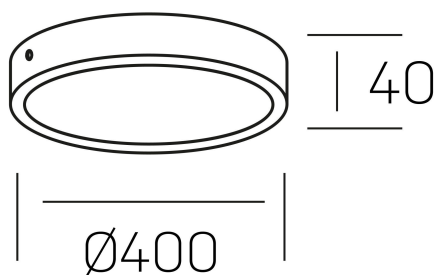

**disc slim**  
K51700.05.SR.BK-BK.OP.ST.8.40.D1

#### DETALLES GENERALES

INSTALACIÓN	Surface
COLOR EXT-INT	Negro
DIFUSOR	Opal
DIRECCIÓN DE LA LUZ	Fijo
INT-EXT ESTANQUEIDAD	IP43
MATERIAL	Aluminio
RESISTENCIA MECÁNICA	IK03
USO	Interior
GARANTÍA	3 años

#### DETALLES ELÉCTRICOS

FUENTE DE LUZ	LED
POTENCIA	38W
TEMPERATURA DE COLOR	4000K
FLUJO LUMÍNICO	3500 Lm
EFICIENCIA LUMÍNICA	98 Lm/W
DIMABLE	1.10v
DRIVER	Integrado
CLASE DE SEGURIDAD	II
ÍNDICE DE REPRODUCCIÓN CROMÁTICA	CRI>80
TENSIÓN	220-240 V
FREQUENCY	50-60 Hz
CORRIENTE	900 mA
VIDA UTIL	35.000h

#### DIMENSIONES GENERALES

DIMENSIÓN	Ø 400 mm
ALTURA	h 40 mm
DIMENSIONES DE EMBALAJE	425 × 410 × 45 mm
PESO NETO	1.56

\*Puede haber una reducción máx. del 15% en el dato de los acabados distintos al blanco.