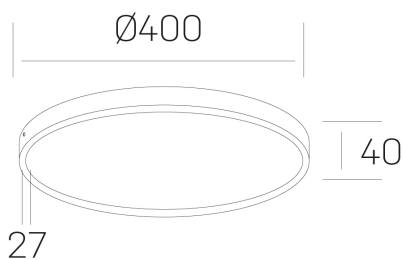

disc slim
K51700.05.SR.BK-BK.OP.ST.8.40

DETALLES GENERALES

INSTALACIÓN	Surface
COLOR EXT-INT	Negro
DIFUSOR	Opal
DIRECCIÓN DE LA LUZ	Fijo
INT-EXT ESTANQUEIDAD	IP43
MATERIAL	Aluminio
RESISTENCIA MECÁNICA	IK03
USO	Interior
GARANTÍA	5 años

DETALLES ELÉCTRICOS

FUENTE DE LUZ	LED
POTENCIA	38W
TEMPERATURA DE COLOR	4000K
FLUJO LUMÍNICO	3500 Lm
EFICIENCIA LUMÍNICA	98 Lm/W
DIMABLE	Sin regulación
DRIVER	Integrado
CLASE DE SEGURIDAD	II
ÍNDICE DE REPRODUCCIÓN CROMÁTICA	CRI>80
TENSIÓN	220-240 V
CORRIENTE	900 mA
VIDA UTIL	50.000h

DIMENSIONES GENERALES

DIMENSIÓN	Ø 400 mm
ALTURA	h 40 mm
DIMENSIONES DE EMBALAJE	N/D

*Puede haber una reducción máx. del 15% en el dato de los acabados distintos al blanco.