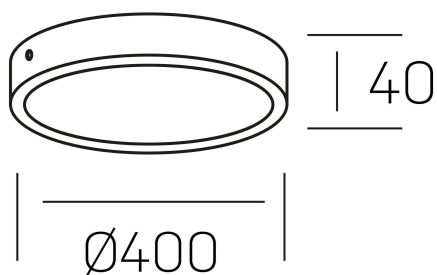

disc slim
K51700.05.SR.BK-BK.OP.ST.8.40

DETALLES GENERALES

INSTALACIÓN	Surface
COLOR EXT-INT	Negro
DIFUSOR	Opal
DIRECCIÓN DE LA LUZ	Fijo
INT-EXT ESTANQUEIDAD	IP43
MATERIAL	Aluminio
RESISTENCIA MECÁNICA	IK03
USO	Interior
GARANTÍA	3 años

DETALLES ELÉCTRICOS

FUENTE DE LUZ	LED
POTENCIA	38W
TEMPERATURA DE COLOR	4000K
FLUJO LUMÍNICO	3500 Lm
EFICIENCIA LUMÍNICA	98 Lm/W
DIMABLE	Sin regulación
DRIVER	Integrado
CLASE DE SEGURIDAD	II
ÍNDICE DE REPRODUCCIÓN CROMÁTICA	CRI>80
TENSIÓN	220-240 V
FREQUENCY	50-60 Hz
CORRIENTE	900 mA
VIDA UTIL	35.000h

DIMENSIONES GENERALES

DIMENSIÓN	Ø 400 mm
ALTURA	h 40 mm
DIMENSIONES DE EMBALAJE	425 × 410 × 45 mm
PESO NETO	1.56

*Puede haber una reducción máx. del 15% en el dato de los acabados distintos al blanco.