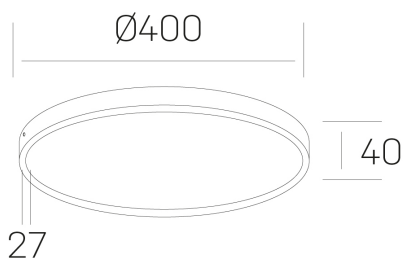

disc slim
K51700.05.SR.BK-BK.OP.ST.8.40

DETALLES GENERALES

INSTALACIÓN	Surface
COLOR EXT-INT	Negro
DIFUSOR	Opal
DIRECCIÓN DE LA LUZ	Fijo
INT-EXT ESTANQUEIDAD	IP43
MATERIAL	Aluminio
RESISTENCIA MECÁNICA	IK03
USO	Interior
GARANTÍA	5 años

DETALLES ELÉCTRICOS

FUENTE DE LUZ	LED
POTENCIA	38W
TEMPERATURA DE COLOR	4000K
FLUJO LUMÍNICO	3500 Lm
EFICIENCIA LUMÍNICA	98 Lm/W
DIMABLE	Sin regulación
DRIVER	Integrado
CLASE DE SEGURIDAD	II
ÍNDICE DE REPRODUCCIÓN CROMÁTICA	CRI>80
TENSIÓN	220-240 V
CORRIENTE	900 mA
VIDA UTIL	50.000h

DIMENSIONES GENERALES

DIMENSIÓN	Ø 400 mm
ALTURA	h 40 mm
DIMENSIONES DE EMBALAJE	N/D

*Puede haber una reducción máx. del 15% en el dato de los acabados distintos al blanco.