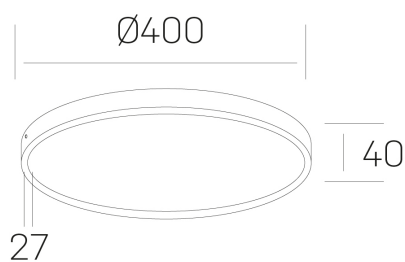

disc slim
K51700.05.SR.BK-BK.OP.ST.8.30.PU

DETALLES GENERALES

INSTALACIÓN	Surface
COLOR EXT-INT	Negro
DIFUSOR	Opal
DIRECCIÓN DE LA LUZ	Fijo
INT-EXT ESTANQUEIDAD	IP43
MATERIAL	Aluminio
RESISTENCIA MECÁNICA	IK03
USO	Interior
GARANTÍA	5 años

DETALLES ELÉCTRICOS

FUENTE DE LUZ	LED
POTENCIA	38W
TEMPERATURA DE COLOR	3000K
FLUJO LUMÍNICO	3450 Lm
EFICIENCIA LUMÍNICA	97 Lm/W
DIMABLE	PUSH
DRIVER	Integrado
CLASE DE SEGURIDAD	II
ÍNDICE DE REPRODUCCIÓN CROMÁTICA	CRI>80
TENSIÓN	220-240 V
CORRIENTE	900 mA
VIDA UTIL	50.000h

DIMENSIONES GENERALES

DIMENSIÓN	Ø 400 mm
ALTURA	h 40 mm
DIMENSIONES DE EMBALAJE	N/D

*Puede haber una reducción máx. del 15% en el dato de los acabados distintos al blanco.