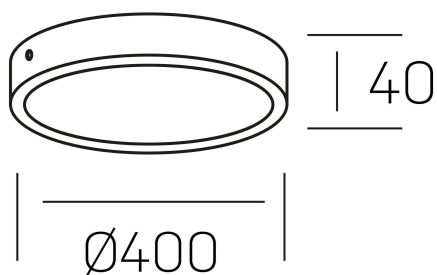

disc slim
K51700.05.SR.BK-BK.OP.ST.8.30.PU

DETALLES GENERALES

INSTALACIÓN	Surface
COLOR EXT-INT	Negro
DIFUSOR	Opal
DIRECCIÓN DE LA LUZ	Fijo
INT-EXT ESTANQUEIDAD	IP43
MATERIAL	Aluminio
RESISTENCIA MECÁNICA	IK03
USO	Interior
GARANTÍA	3 años

DETALLES ELÉCTRICOS

FUENTE DE LUZ	LED
POTENCIA	38W
TEMPERATURA DE COLOR	3000K
FLUJO LUMÍNICO	3450 Lm
EFICIENCIA LUMÍNICA	97 Lm/W
DIMABLE	PUSH
DRIVER	Integrado
CLASE DE SEGURIDAD	II
ÍNDICE DE REPRODUCCIÓN CROMÁTICA	CRI>80
TENSIÓN	220-240 V
FREQUENCY	50-60 Hz
CORRIENTE	900 mA
VIDA UTIL	35.000h

DIMENSIONES GENERALES

DIMENSIÓN	Ø 400 mm
ALTURA	h 40 mm
DIMENSIONES DE EMBALAJE	425 × 410 × 45 mm
PESO NETO	1.56

*Puede haber una reducción máx. del 15% en el dato de los acabados distintos al blanco.