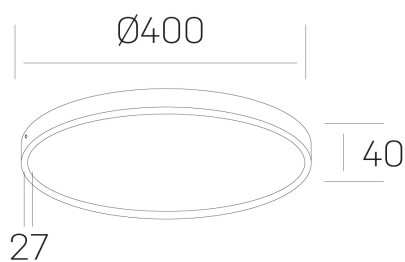

disc slim
K51700.05.SR.BK-BK.OP.ST.8.30.DA

DETALLES GENERALES

INSTALACIÓN	Surface
COLOR EXT-INT	Negro
DIFUSOR	Opal
DIRECCIÓN DE LA LUZ	Fijo
INT-EXT ESTANQUEIDAD	IP43
MATERIAL	Aluminio
RESISTENCIA MECÁNICA	IK03
USO	Interior
GARANTÍA	5 años

DETALLES ELÉCTRICOS

FUENTE DE LUZ	LED
POTENCIA	38W
TEMPERATURA DE COLOR	3000K
FLUJO LUMÍNICO	3450 Lm
EFICIENCIA LUMÍNICA	97 Lm/W
DIMABLE	DALI
DRIVER	Integrado
CLASE DE SEGURIDAD	II
ÍNDICE DE REPRODUCCIÓN CROMÁTICA	CRI>80
TENSIÓN	220-240 V
CORRIENTE	900 mA
VIDA UTIL	50.000h

DIMENSIONES GENERALES

DIMENSIÓN	Ø 400 mm
ALTURA	h 40 mm
DIMENSIONES DE EMBALAJE	N/D

*Puede haber una reducción máx. del 15% en el dato de los acabados distintos al blanco.