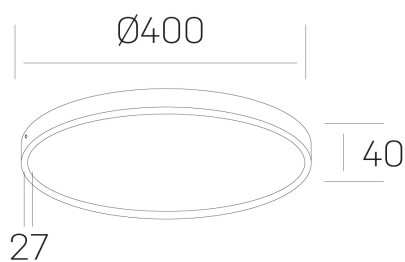

**disc slim**  
K51700.05.SR.BK-BK.OP.ST.8.30.DA

#### DETALLES GENERALES

INSTALACIÓN	Surface
COLOR EXT-INT	Negro
DIFUSOR	Opal
DIRECCIÓN DE LA LUZ	Fijo
INT-EXT ESTANQUEIDAD	IP43
MATERIAL	Aluminio
RESISTENCIA MECÁNICA	IK03
USO	Interior
GARANTÍA	5 años

#### DETALLES ELÉCTRICOS

FUENTE DE LUZ	LED
POTENCIA	38W
TEMPERATURA DE COLOR	3000K
FLUJO LUMÍNICO	3450 Lm
EFICIENCIA LUMÍNICA	97 Lm/W
DIMABLE	DALI
DRIVER	Integrado
CLASE DE SEGURIDAD	II
ÍNDICE DE REPRODUCCIÓN CROMÁTICA	CRI>80
TENSIÓN	220-240 V
CORRIENTE	900 mA
VIDA UTIL	50.000h

#### DIMENSIONES GENERALES

DIMENSIÓN	Ø 400 mm
ALTURA	h 40 mm
DIMENSIONES DE EMBALAJE	N/D

\*Puede haber una reducción máx. del 15% en el dato de los acabados distintos al blanco.