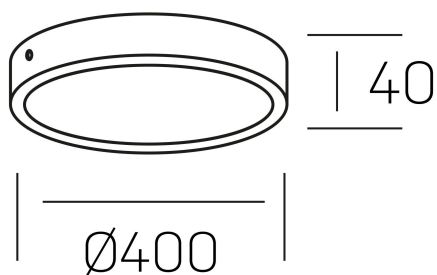

disc slim
K51700.05.SR.BK-BK.OP.ST.8.30.D1

DETALLES GENERALES

INSTALACIÓN	Surface
COLOR EXT-INT	Negro
DIFUSOR	Opal
DIRECCIÓN DE LA LUZ	Fijo
INT-EXT ESTANQUEIDAD	IP43
MATERIAL	Aluminio
RESISTENCIA MECÁNICA	IK03
USO	Interior
GARANTÍA	3 años

DETALLES ELÉCTRICOS

FUENTE DE LUZ	LED
POTENCIA	38W
TEMPERATURA DE COLOR	3000K
FLUJO LUMÍNICO	3450 Lm
EFICIENCIA LUMÍNICA	97 Lm/W
DIMABLE	1.10v
DRIVER	Integrado
CLASE DE SEGURIDAD	II
ÍNDICE DE REPRODUCCIÓN CROMÁTICA	CRI>80
TENSIÓN	220-240 V
FREQUENCY	50-60 Hz
CORRIENTE	900 mA
VIDA UTIL	35.000h

DIMENSIONES GENERALES

DIMENSIÓN	Ø 400 mm
ALTURA	h 40 mm
DIMENSIONES DE EMBALAJE	425 × 410 × 45 mm
PESO NETO	1.56

*Puede haber una reducción máx. del 15% en el dato de los acabados distintos al blanco.