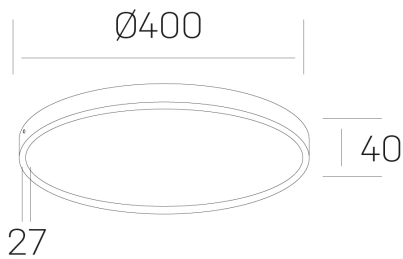

**disc slim**  
K51700.05.SR.BK-BK.OP.ST.8.30.D1

#### DETALLES GENERALES

INSTALACIÓN	Surface
COLOR EXT-INT	Negro
DIFUSOR	Opal
DIRECCIÓN DE LA LUZ	Fijo
INT-EXT ESTANQUEIDAD	IP43
MATERIAL	Aluminio
RESISTENCIA MECÁNICA	IK03
USO	Interior
GARANTÍA	5 años

#### DETALLES ELÉCTRICOS

FUENTE DE LUZ	LED
POTENCIA	38W
TEMPERATURA DE COLOR	3000K
FLUJO LUMÍNICO	3450 Lm
EFICIENCIA LUMÍNICA	97 Lm/W
DIMABLE	1.10v
DRIVER	Integrado
CLASE DE SEGURIDAD	II
ÍNDICE DE REPRODUCCIÓN CROMÁTICA	CRI>80
TENSIÓN	220-240 V
CORRIENTE	900 mA
VIDA UTIL	50.000h

#### DIMENSIONES GENERALES

DIMENSIÓN	Ø 400 mm
ALTURA	h 40 mm
DIMENSIONES DE EMBALAJE	N/D

\*Puede haber una reducción máx. del 15% en el dato de los acabados distintos al blanco.