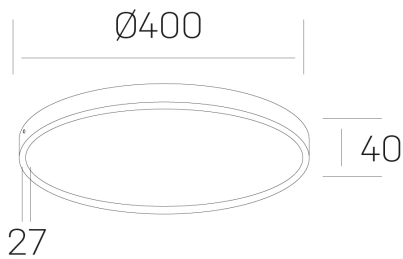

disc slim
K51700.05.SR.BK-BK.OP.ST.8.30.D1

DETALLES GENERALES

INSTALACIÓN	Surface
COLOR EXT-INT	Negro
DIFUSOR	Opal
DIRECCIÓN DE LA LUZ	Fijo
INT-EXT ESTANQUEIDAD	IP43
MATERIAL	Aluminio
RESISTENCIA MECÁNICA	IK03
USO	Interior
GARANTÍA	5 años

DETALLES ELÉCTRICOS

FUENTE DE LUZ	LED
POTENCIA	38W
TEMPERATURA DE COLOR	3000K
FLUJO LUMÍNICO	3450 Lm
EFICIENCIA LUMÍNICA	97 Lm/W
DIMABLE	1.10v
DRIVER	Integrado
CLASE DE SEGURIDAD	II
ÍNDICE DE REPRODUCCIÓN CROMÁTICA	CRI>80
TENSIÓN	220-240 V
CORRIENTE	900 mA
VIDA UTIL	50.000h

DIMENSIONES GENERALES

DIMENSIÓN	Ø 400 mm
ALTURA	h 40 mm
DIMENSIONES DE EMBALAJE	N/D

*Puede haber una reducción máx. del 15% en el dato de los acabados distintos al blanco.