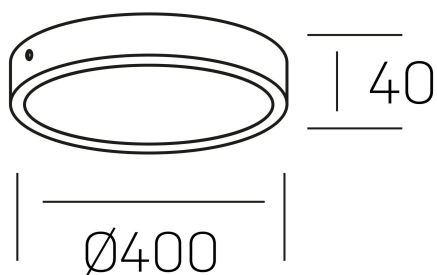

disc slim
K51700.05.SR.BK-BK.OP.ST.8.30

DETALLES GENERALES

INSTALACIÓN	Surface
COLOR EXT-INT	Negro
DIFUSOR	Opal
DIRECCIÓN DE LA LUZ	Fijo
INT-EXT ESTANQUEIDAD	IP43
MATERIAL	Aluminio
RESISTENCIA MECÁNICA	IK03
USO	Interior
GARANTÍA	3 años

DETALLES ELÉCTRICOS

FUENTE DE LUZ	LED
POTENCIA	38W
TEMPERATURA DE COLOR	3000K
FLUJO LUMÍNICO	3450 Lm
EFICIENCIA LUMÍNICA	97 Lm/W
DIMABLE	Sin regulación
DRIVER	Integrado
CLASE DE SEGURIDAD	II
ÍNDICE DE REPRODUCCIÓN CROMÁTICA	CRI>80
TENSIÓN	220-240 V
FREQUENCY	50-60 Hz
CORRIENTE	900 mA
VIDA UTIL	35.000h

DIMENSIONES GENERALES

DIMENSIÓN	Ø 400 mm
ALTURA	h 40 mm
DIMENSIONES DE EMBALAJE	425 × 410 × 45 mm
PESO NETO	1.56

*Puede haber una reducción máx. del 15% en el dato de los acabados distintos al blanco.