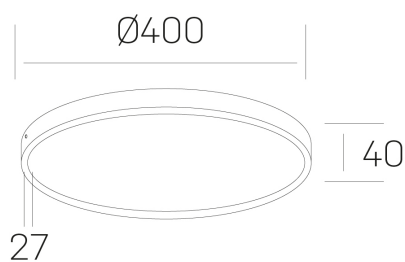

disc slim
K51700.05.SR.BK-BK.OP.ST.8.30

DETALLES GENERALES

INSTALACIÓN	Surface
COLOR EXT-INT	Negro
DIFUSOR	Opal
DIRECCIÓN DE LA LUZ	Fijo
INT-EXT ESTANQUEIDAD	IP43
MATERIAL	Aluminio
RESISTENCIA MECÁNICA	IK03
USO	Interior
GARANTÍA	5 años

DETALLES ELÉCTRICOS

FUENTE DE LUZ	LED
POTENCIA	38W
TEMPERATURA DE COLOR	3000K
FLUJO LUMÍNICO	3450 Lm
EFICIENCIA LUMÍNICA	97 Lm/W
DIMABLE	Sin regulación
DRIVER	Integrado
CLASE DE SEGURIDAD	II
ÍNDICE DE REPRODUCCIÓN CROMÁTICA	CRI>80
TENSIÓN	220-240 V
CORRIENTE	900 mA
VIDA UTIL	50.000h

DIMENSIONES GENERALES

DIMENSIÓN	Ø 400 mm
ALTURA	h 40 mm
DIMENSIONES DE EMBALAJE	N/D

*Puede haber una reducción máx. del 15% en el dato de los acabados distintos al blanco.