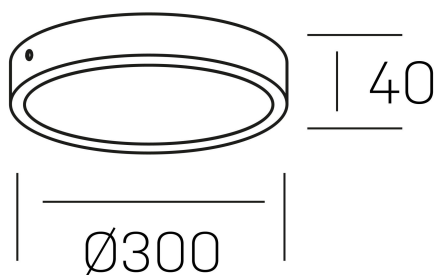

disc slim

K51700.04.SR.WH-WH.OP.ST.8.40.PU

DETALLES GENERALES

INSTALACIÓN	Surface
COLOR EXT-INT	Blanco
DIFUSOR	Opal
DIRECCIÓN DE LA LUZ	Fijo
INT-EXT ESTANQUEIDAD	IP43
MATERIAL	Aluminio
RESISTENCIA MECÁNICA	IK03
USO	Interior
GARANTÍA	3 años

DETALLES ELÉCTRICOS

FUENTE DE LUZ	LED
POTENCIA	24W
TEMPERATURA DE COLOR	4000K
FLUJO LUMÍNICO	2400 Lm
EFICIENCIA LUMÍNICA	100 Lm/W
DIMABLE	PUSH
DRIVER	Integrado
CLASE DE SEGURIDAD	II
ÍNDICE DE REPRODUCCIÓN CROMÁTICA	CRI>80
TENSIÓN	220-240 V
FREQUENCY	50-60 Hz
CORRIENTE	600 mA
VIDA UTIL	35.000h

DIMENSIONES GENERALES

DIMENSIÓN	Ø 300 mm
ALTURA	h 40 mm
DIMENSIONES DE EMBALAJE	310 × 350 × 45 mm
PESO NETO	0.82

*Puede haber una reducción máx. del 15% en el dato de los acabados distintos al blanco.