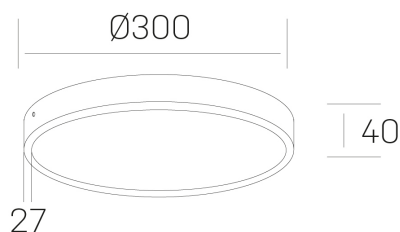

## disc slim

K51700.04.SR.WH-WH.OP.ST.8.40.PU

### DETALLES GENERALES

INSTALACIÓN	Surface
COLOR EXT-INT	Blanco
DIFUSOR	Opal
DIRECCIÓN DE LA LUZ	Fijo
INT-EXT ESTANQUEIDAD	IP43
MATERIAL	Aluminio
RESISTENCIA MECÁNICA	IK03
USO	Interior
GARANTÍA	5 años

### DETALLES ELÉCTRICOS

FUENTE DE LUZ	LED
POTENCIA	24W
TEMPERATURA DE COLOR	4000K
FLUJO LUMÍNICO	2400 Lm
EFICIENCIA LUMÍNICA	100 Lm/W
DIMABLE	PUSH
DRIVER	Integrado
CLASE DE SEGURIDAD	II
ÍNDICE DE REPRODUCCIÓN CROMÁTICA	CRI>80
TENSIÓN	220-240 V
CORRIENTE	600 mA
VIDA UTIL	50.000h

### DIMENSIONES GENERALES

DIMENSIÓN	Ø 300 mm
ALTURA	h 40 mm
DIMENSIONES DE EMBALAJE	N/D

\*Puede haber una reducción máx. del 15% en el dato de los acabados distintos al blanco.