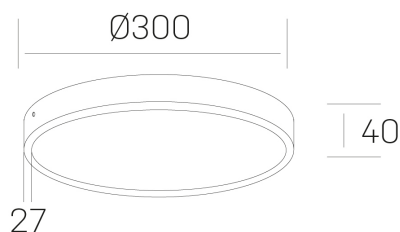

disc slim

K51700.04.SR.WH-WH.OP.ST.8.40.PC

DETALLES GENERALES

INSTALACIÓN	Surface
COLOR EXT-INT	Blanco
DIFUSOR	Opal
DIRECCIÓN DE LA LUZ	Fijo
INT-EXT ESTANQUEIDAD	IP43
MATERIAL	Aluminio
RESISTENCIA MECÁNICA	IK03
USO	Interior
GARANTÍA	5 años

DETALLES ELÉCTRICOS

FUENTE DE LUZ	LED
POTENCIA	24W
TEMPERATURA DE COLOR	4000K
FLUJO LUMÍNICO	2400 Lm
EFICIENCIA LUMÍNICA	100 Lm/W
DIMABLE	PHASE CUT
DRIVER	Remoto
CLASE DE SEGURIDAD	II
ÍNDICE DE REPRODUCCIÓN CROMÁTICA	CRI>80
TENSIÓN	220-240 V
CORRIENTE	600 mA
VIDA UTIL	50.000h

DIMENSIONES GENERALES

DIMENSIÓN	Ø 300 mm
ALTURA	h 40 mm
DIMENSIONES DE EMBALAJE	N/D

*Puede haber una reducción máx. del 15% en el dato de los acabados distintos al blanco.