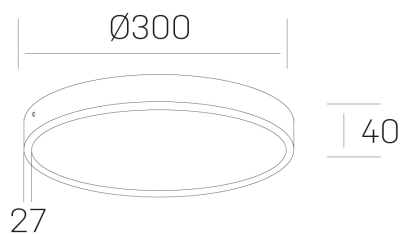

disc slim
K51700.04.SR.WH-WH.OP.ST.8.40.DA

DETALLES GENERALES

INSTALACIÓN	Surface
COLOR EXT-INT	Blanco
DIFUSOR	Opal
DIRECCIÓN DE LA LUZ	Fijo
INT-EXT ESTANQUEIDAD	IP43
MATERIAL	Aluminio
RESISTENCIA MECÁNICA	IK03
USO	Interior
GARANTÍA	5 años

DETALLES ELÉCTRICOS

FUENTE DE LUZ	LED
POTENCIA	24W
TEMPERATURA DE COLOR	4000K
FLUJO LUMÍNICO	2400 Lm
EFICIENCIA LUMÍNICA	100 Lm/W
DIMABLE	DALI
DRIVER	Integrado
CLASE DE SEGURIDAD	II
ÍNDICE DE REPRODUCCIÓN CROMÁTICA	CRI>80
TENSIÓN	220-240 V
CORRIENTE	600 mA
VIDA UTIL	50.000h

DIMENSIONES GENERALES

DIMENSIÓN	Ø 300 mm
ALTURA	h 40 mm
DIMENSIONES DE EMBALAJE	N/D

*Puede haber una reducción máx. del 15% en el dato de los acabados distintos al blanco.