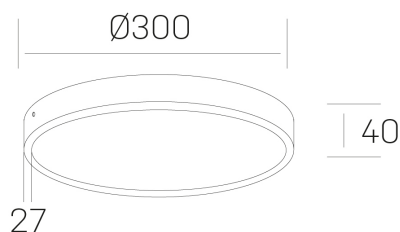

disc slim
K51700.04.SR.WH-WH.OP.ST.8.40.DA

DETALLES GENERALES

INSTALACIÓN	Surface
COLOR EXT-INT	Blanco
DIFUSOR	Opal
DIRECCIÓN DE LA LUZ	Fijo
INT-EXT ESTANQUEIDAD	IP43
MATERIAL	Aluminio
RESISTENCIA MECÁNICA	IK03
USO	Interior
GARANTÍA	5 años

DETALLES ELÉCTRICOS

FUENTE DE LUZ	LED
POTENCIA	24W
TEMPERATURA DE COLOR	4000K
FLUJO LUMÍNICO	2400 Lm
EFICIENCIA LUMÍNICA	100 Lm/W
DIMABLE	DALI
DRIVER	Integrado
CLASE DE SEGURIDAD	II
ÍNDICE DE REPRODUCCIÓN CROMÁTICA	CRI>80
TENSIÓN	220-240 V
CORRIENTE	600 mA
VIDA UTIL	50.000h

DIMENSIONES GENERALES

DIMENSIÓN	Ø 300 mm
ALTURA	h 40 mm
DIMENSIONES DE EMBALAJE	N/D

*Puede haber una reducción máx. del 15% en el dato de los acabados distintos al blanco.