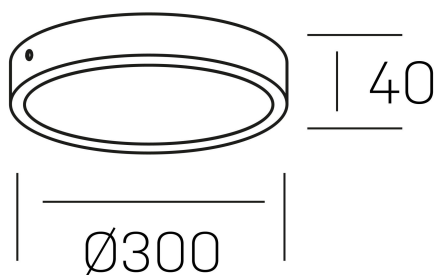

disc slim
K51700.04.SR.WH-WH.OP.ST.8.40.D1

DETALLES GENERALES

INSTALACIÓN	Surface
COLOR EXT-INT	Blanco
DIFUSOR	Opal
DIRECCIÓN DE LA LUZ	Fijo
INT-EXT ESTANQUEIDAD	IP43
MATERIAL	Aluminio
RESISTENCIA MECÁNICA	IK03
USO	Interior
GARANTÍA	3 años

DETALLES ELÉCTRICOS

FUENTE DE LUZ	LED
POTENCIA	24W
TEMPERATURA DE COLOR	4000K
FLUJO LUMÍNICO	2400 Lm
EFICIENCIA LUMÍNICA	100 Lm/W
DIMABLE	1.10v
DRIVER	Integrado
CLASE DE SEGURIDAD	II
ÍNDICE DE REPRODUCCIÓN CROMÁTICA	CRI>80
TENSIÓN	220-240 V
FREQUENCY	50-60 Hz
CORRIENTE	600 mA
VIDA UTIL	35.000h

DIMENSIONES GENERALES

DIMENSIÓN	Ø 300 mm
ALTURA	h 40 mm
DIMENSIONES DE EMBALAJE	310 × 350 × 45 mm
PESO NETO	0.82

*Puede haber una reducción máx. del 15% en el dato de los acabados distintos al blanco.