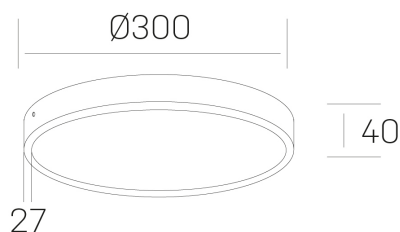

disc slim

K51700.04.SR.WH-WH.OP.ST.8.40.D1

DETALLES GENERALES

INSTALACIÓN	Surface
COLOR EXT-INT	Blanco
DIFUSOR	Opal
DIRECCIÓN DE LA LUZ	Fijo
INT-EXT ESTANQUEIDAD	IP43
MATERIAL	Aluminio
RESISTENCIA MECÁNICA	IK03
USO	Interior
GARANTÍA	5 años

DETALLES ELÉCTRICOS

FUENTE DE LUZ	LED
POTENCIA	24W
TEMPERATURA DE COLOR	4000K
FLUJO LUMÍNICO	2400 Lm
EFICIENCIA LUMÍNICA	100 Lm/W
DIMABLE	1.10v
DRIVER	Integrado
CLASE DE SEGURIDAD	II
ÍNDICE DE REPRODUCCIÓN CROMÁTICA	CRI>80
TENSIÓN	220-240 V
CORRIENTE	600 mA
VIDA UTIL	50.000h

DIMENSIONES GENERALES

DIMENSIÓN	Ø 300 mm
ALTURA	h 40 mm
DIMENSIONES DE EMBALAJE	N/D

*Puede haber una reducción máx. del 15% en el dato de los acabados distintos al blanco.